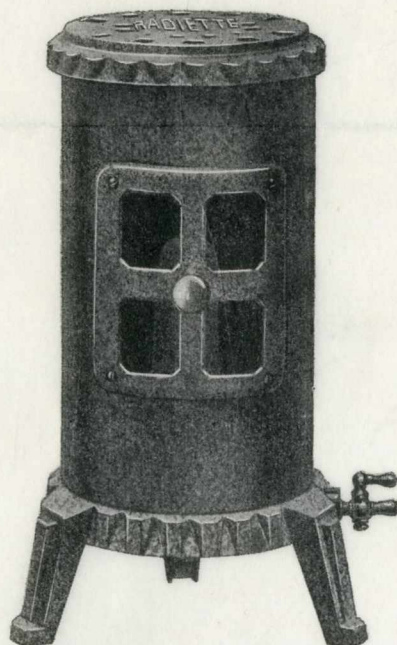

USINES
AU VERT-GALANT
VAUJOURS (S.-&-O.)

MAGASIN D'EXPOSITION
38, Boulevard MAGENTA
TÉL. BOTZARIS 23-49

LA RADIETTE

RADIATEUR A GAZ MODERNE

Faible Consommation

.....

Flamme visible
par regard mobile

.....

ELEGANT

Grande puissance

de chauffe
par grosse bougie
en terre réfractaire

.....

ECONOMIQUE

DIMENSIONS :

Hauteur 0 m. 48 - Encombrement à la base 0 m. 30

Consommation : 400 litres