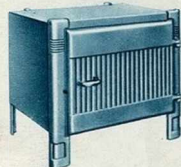

PRIX : 70 fr.

**TABLE-ARMOIRE
N° 540
pour réchaud-four
915**

PRIX : 175 fr.