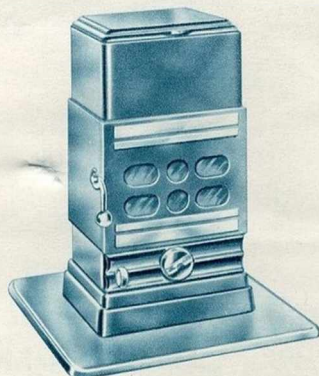

En tôle et fonte émaillée, chambre de combustion hermétique à dispositif breveté et valve de réglage d'air. Hauteur 48 cm. Depuis : 175 fr.

CHEMINÉE N° 9 - N° 10

Cheminée en fonte émaillée à feu continu. Foyer en briques réfractaires. Double réglage d'air. 2 hauteurs : 55 et 67 cm. Depuis : 350 fr.

CHEMINÉE MIXTE "RAFALE" N° 13

Cheminée mixte à bois et charbon en fonte émaillée. Grille ouvrante pour grosses bûches. Décendrage facile. Haut. : 65 cm. Depuis : 195 fr.

CHEMINÉE MIXTE "MISTRAL" N° 14

Cheminée à bois et charbon. En fonte émaillée. Grille ouvrante pour grosses bûches. Décendrage facile. Haut. : 64 cm. Depuis : 235 fr.

CHEMINÉE "FRILEX" N° 53 à N° 56

Cheminée à peds en fonte émaillée, à feu intermittent, garnitures chromées. 3 hauteurs : 59, 65 et 72 cm. Depuis : 155 fr.

CALORIFÈRE "CALORIA-RIESSNER" N° 250-260-270

Appareil à feu continu. Marche régulière et constante, avec réglage de précision. Foyer spécial avec système de récupération. Etudé pour brûler des charbons menus. Fonctionnement absolument parfait. Rendement inégalé. 3 hauteurs : 785 mm., 825 mm., 940 mm.
(EN PRÉPARATION)

CHEMINÉE CALORIA N° 674

Petite cheminée moderne à feu continu, toute émaillée. Décors et accessoires chromés. Intérieur en briques réfractaires. Hauteur : 620 mm.
PRIX : 250 fr.

CHEMINÉE "COSY" N° 04

Élégante petite cheminée en fonte émaillée à feu continu, brûlant anthracite ou coke. Hauteur : 62 cm. Depuis : 235 fr.