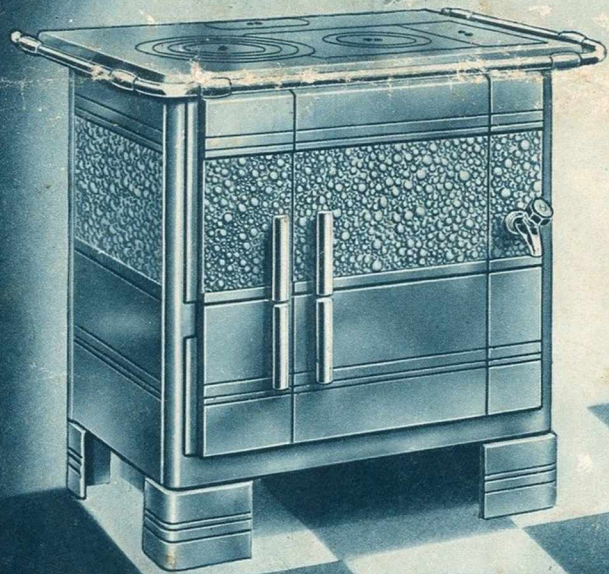

CALORIA

CHAUFFAGE

CUISINE

POÊLES

ULTIMHEAT®
VIRTUAL MUSEUM

CHEMINÉE CALORIA N° 677-678

Cheminée à feu continu et visible, ou à feu intermittent. Entièrement en fonte. Disposée pour brûler anthracite, houille ou coke. 2 hauteurs : 640 mm., 690 mm.
PRIX : 335 fr.

CHEMINÉE ROULANTE CALORIA N° 675

Luxeuse cheminée roulante à feu invisible. En fonte émaillée. Porte et accessoires chromés. Double réglage. Brûlant anthracite, coke ou charbon. Haut. 590 mm.
PRIX : 525 fr.

CHEMINÉE MIXTE CALORIA N° 673

Petite cheminée moderne pour l'usage du bois ou du charbon. Dessus en fonte émaillée. Couvercle à charnières. Porte ouvrante. Haut. 560 mm.
PRIX : 205 fr.

POÊLE A BOIS "MARGOTIN" N° 12

CUISINIÈRE CALORIA "COMMODORE"
N° 611
Cuisinière moderne en fonte émaillée. À retour de flammes. Foyer mûle et porte à chaudière. Chaudière effluvente. Robinet à pression. Grand tiroir reculant à usage d'étove ou de charbonnière.
Largesurs : 83 cm.
Dépous : 596 fr.