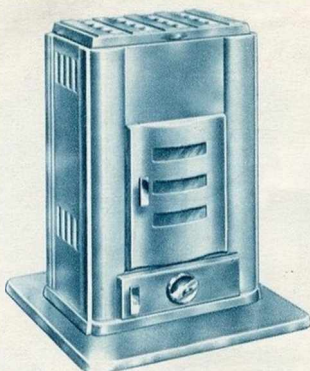

CALORIA

CHAUFFAGE

CUISINE

POÊLES

ULTIMHEAT®
VIRTUAL MUSEUM

CHEMINÉE CALORIA N° 677-678

Cheminée à feu continu et visible, ou à feu intermittent. Entièrement en fonte. Disposée pour brûler anthracite, houille ou coke. 2 hauteurs : 640 mm., 690 mm.
PRIX : 335 fr.

CHEMINÉE MIXTE CALORIA N° 673

Petite cheminée moderne pour l'usage du bois ou du charbon. Dessus en fonte émaillée. Couvercle à charnières. Porte ouvrante. Haut. 560 mm.
PRIX : 205 fr.

POÊLE A BOIS "MARGOTIN" N° 12