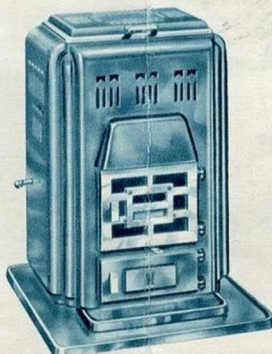

CHEMINÉE "FRILEX" N° 53 à N° 56

Cheminée à peds en fonte émaillée, à feu intermittent, garnitures chromées. 3 hauteurs : 59, 65 et 72 cm. Depuis : 155 fr.

CALORIFÈRE "CALORIA-RIESSNER" N° 250-260-270

Appareil à feu continu. Marche régulière et constante, avec réglage de précision. Foyer spécial avec système de récupération. Etudé pour brûler des charbons menus. Fonctionnement absolument parfait. Rendement inégalé. 3 hauteurs : 785 mm., 825 mm., 940 mm.
(EN PRÉPARATION)

CHEMINÉE CALORIA N° 674

Petite cheminée moderne à feu continu, toute émaillée. Décors et accessoires chromés. Intérieur en briques réfractaires. Hauteur : 620 mm.
PRIX : 250 fr.

CHEMINÉE "COSY" N° 04

Élégante petite cheminée en fonte émaillée à feu continu, brûlant anthracite ou coke. Hauteur : 62 cm. Depuis : 235 fr.

CALORIFÈRE "CALORIA-TAMINES" N° 331 - N° 337

Appareil à feu continu, brûlant le grésillon de coke et le charbon menu, chauffe puissante, marche régulière. Le plus économique. Depuis : 595 fr.

CHEMINÉE "ANTINÉA" R. 01

Appareil à feu continu, en fonte émaillée, brûlant anthracite ou coke. Décor moderne. 2 hauteurs : 63 et 71 cm. Depuis : 275 fr.

CHEMINÉE "CALORIA-TAMINES" N° 231 - N° 237

Appareil à feu continu, brûlant le grésillon de coke et le charbon menu, chauffe puissante, marche régulière. Le plus économique. Depuis : 695 fr.