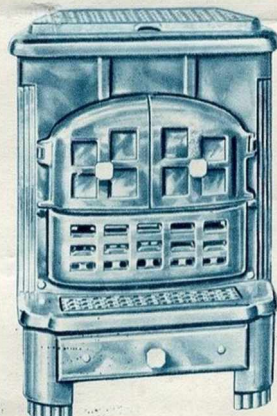

CHEMINÉE MIXTE CALORIA N° 673

Petite cheminée moderne pour l'usage du bois ou du charbon. Dessus en fonte émaillée. Couvercle à charnières. Porte ouvrante. Haut. 560 mm.
PRIX : 205 fr.

POÊLE A BOIS "MARGOTIN" N° 12

En tôle et fonte émaillée, chambre de combustion hermétique à dispositif breveté et valve de réglage d'air. Hauteur 48 cm. Depuis : 175 fr.

CHEMINÉE N° 9 - N° 10

Cheminée en fonte émaillée à feu continu. Foyer en briques réfractaires. Double réglage d'air. 2 hauteurs : 55 et 67 cm. Depuis : 350 fr.

CHEMINÉE MIXTE "RAFALE" N° 13

Cheminée mixte à bois et charbon en fonte émaillée. Grille ouvrante pour grosses bûches. Décendrage facile. Haut. : 65 cm. Depuis : 195 fr.

CHEMINÉE MIXTE "MISTRAL" N° 14

Cheminée à bois et charbon. En fonte émaillée. Grille ouvrante pour grosses bûches. Décendrage facile. Haut. : 64 cm. Depuis : 235 fr.

CHEMINÉE "FRILEX" N° 53 à N° 56

Cheminée à peds en fonte émaillée, à feu intermittent, garnitures chromées. 3 hauteurs : 59, 65 et 72 cm. Depuis : 155 fr.

CALORIFÈRE "CALORIA-RIESSNER" N° 250-260-270

Appareil à feu continu. Marche régulière et constante, avec réglage de précision. Foyer spécial avec système de récupération. Etudé pour brûler des charbons menus. Fonctionnement absolument parfait. Rendement inégalé. 3 hauteurs : 785 mm., 825 mm., 940 mm.
(EN PRÉPARATION)