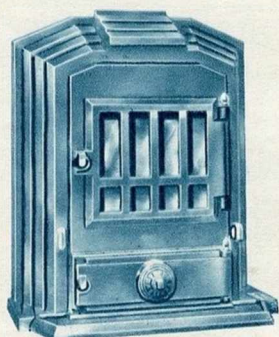

CALORIA

CHAUFFAGE

CUISINE

POÊLES

ULTIMHEAT®
VIRTUAL MUSEUM

CHEMINÉE CALORIA N° 677-678

Cheminée à feu continu et visible, ou à feu intermittent. Entièrement en fonte. Disposée pour brûler anthracite, houille ou coke. 2 hauteurs : 640 mm., 690 mm.
PRIX : 335 fr.

CHEMINÉE ROULANTE CALORIA N° 675

Luxeuse cheminée roulante à feu invisible. En fonte émaillée. Porte et accessoires chromés. Double réglage. Brûlant anthracite, coke ou charbon. Haut. 590 mm.
PRIX : 525 fr.

CHEMINÉE MIXTE CALORIA N° 673

Petite cheminée moderne pour l'usage du bois ou du charbon. Dessus en fonte émaillée. Couvercle à charnières. Porte ouvrante. Haut. 560 mm.
PRIX : 205 fr.

POÊLE A BOIS "MARGOTIN" N° 12

En tôle et fonte émaillée, chambre de combustion hermétique à dispositif breveté et valve de réglage d'air. Hauteur 48 cm. Depuis : 175 fr.

CHEMINÉE N° 9 - N° 10

Cheminée en fonte émaillée à feu continu. Foyer en briques réfractaires. Double réglage d'air. 2 hauteurs : 55 et 67 cm. Depuis : 350 fr.