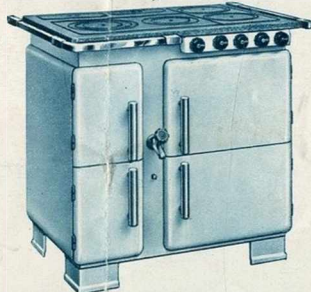

CUISINIÈRE A GAZ "CALORIETTE" N° 920

Petite cuisinière à gaz, aspect nouveau. Four et grillade séparés. 1 brûleur double, 1 brûleur simple, 1 poissonnière, soit 5 brûleurs utilisables en même temps. Dimensions : long. 750 mm., larg. 415 mm., haut. 360 mm. PRIX : 425 fr.

**TABLE FORTE N° 535
pour cuisinière à gaz "CALORIETTE"**

PRIX : 150 fr.

**TABLE FORTE N° 530
pour réchaud-four
915**

PRIX : 105 fr.

**RÉCHAUD-PLAT CALORIA
N° 2**

En tôle émaillée blanc, brûleur couronne double monobloc. PRIX depuis : 55 fr.

**RÉCHAUDS-PLATS CALORIA
N° 11 et 12**

N° 11. — En tôle émaillée blanc. 2 brûleurs couronne simple, réglage d'air. PRIX depuis : 95 fr.

N° 12. — 2 brûleurs couronne (1 simple, 1 double monobloc), réglage d'air.

Prix depuis : 100 fr.

CUISINIÈRE MIXTE CALORIA MX. 5 V.

Au gaz et au charbon, bois ou coke. Appareil mixte en fonte et tôle émaillée. Partie charbon, foyer mixte ou foyer pot, retour de flamme, four, chaudière. Partie gaz : 3 brûleurs (1 simple, 2 doubles). Four et grilloir-étuve. Largeur 0°80. PRIX depuis : 1.350 fr.