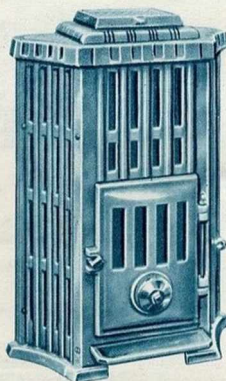

En tôle et fonte émaillée, chambre de combustion hermétique à dispositif breveté et valve de réglage d'air. Hauteur 48 cm. Depuis : 175 fr.

CHEMINÉE N° 9 - N° 10

Cheminée en fonte émaillée à feu continu. Foyer en briques réfractaires. Double réglage d'air. 2 hauteurs : 55 et 67 cm. Depuis : 350 fr.

CHEMINÉE MIXTE "RAFALE" N° 13

Cheminée mixte à bois et charbon en fonte émaillée. Grille ouvrante pour grosses bûches. Décendrage facile. Haut. : 65 cm. Depuis : 195 fr.

CHEMINÉE MIXTE "MISTRAL" N° 14

Cheminée à bois et charbon. En fonte émaillée. Grille ouvrante pour grosses bûches. Décendrage facile. Haut. : 64 cm. Depuis : 235 fr.

CHEMINÉE "FRILEX" N° 53 à N° 56

Cheminée à peds en fonte émaillée, à feu intermittent, garnitures chromées. 3 hauteurs : 59, 65 et 72 cm. Depuis : 155 fr.

CALORIFÈRE "CALORIA-RIESSNER" N° 250-260-270

Appareil à feu continu. Marche régulière et constante, avec réglage de précision. Foyer spécial avec système de récupération. Etudé pour brûler des charbons menus. Fonctionnement absolument parfait. Rendement inégalé. 3 hauteurs : 785 mm., 825 mm., 940 mm.
(EN PRÉPARATION)

CHEMINÉE CALORIA N° 674

Petite cheminée moderne à feu continu, toute émaillée. Décors et accessoires chromés. Intérieur en briques réfractaires. Hauteur : 620 mm.
PRIX : 250 fr.

CHEMINÉE "COSY" N° 04

Élégante petite cheminée en fonte émaillée à feu continu, brûlant anthracite ou coke. Hauteur : 62 cm. Depuis : 235 fr.