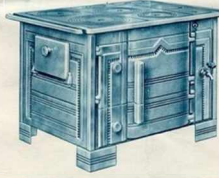

CHAUFFAGE CUISINE CALORIA