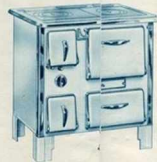

CHAUFFAGE CUISINE CALORIA