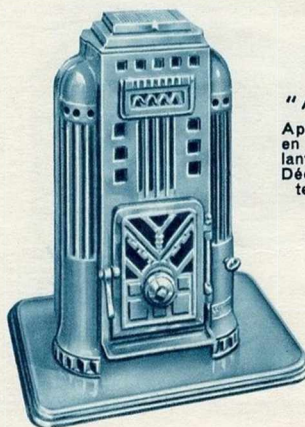

CHEMINÉE "FRILEX" N° 53 à N° 56

Cheminée à peds en fonte émaillée, à feu intermittent, garnitures chromées. 3 hauteurs : 59, 65 et 72 cm. Depuis : 155 fr.

CALORIFÈRE "CALORIA-RIESSNER" N° 250-260-270

Appareil à feu continu. Marche régulière et constante, avec réglage de précision. Foyer spécial avec système de récupération. Etudé pour brûler des charbons menus. Fonctionnement absolument parfait. Rendement inégalé. 3 hauteurs : 785 mm., 825 mm., 940 mm.
(EN PRÉPARATION)

CHEMINÉE CALORIA N° 674

Petite cheminée moderne à feu continu, toute émaillée. Décors et accessoires chromés. Intérieur en briques réfractaires. Hauteur : 620 mm.
PRIX : 250 fr.

CHEMINÉE "COSY" N° 04

Élégante petite cheminée en fonte émaillée à feu continu, brûlant anthracite ou coke. Hauteur : 62 cm. Depuis : 235 fr.

CALORIFÈRE "CALORIA-TAMINES" N° 331 - N° 337

Appareil à feu continu, brûlant le grésillon de coke et le charbon menu, chauffe puissante, marche régulière. Le plus économique. Depuis : 595 fr.

CHEMINÉE "ANTINÉA" R. 01

Appareil à feu continu, en fonte émaillée, brûlant anthracite ou coke. Décor moderne. 2 hauteurs : 63 et 71 cm. Depuis : 275 fr.

CHEMINÉE "CALORIA-TAMINES" N° 231 - N° 237

Appareil à feu continu, brûlant le grésillon de coke et le charbon menu, chauffe puissante, marche régulière. Le plus économique. Depuis : 695 fr.