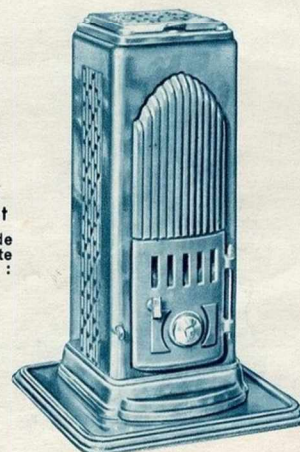

CALORIFÈRE "CALORIA-TAMINES" N° 331 - N° 337

Appareil à feu continu, brûlant le grésillon de coke et le charbon menu, chauffe puissante, marche régulière. Le plus économique. Depuis : 595 fr.

CHEMINÉE "ANTINÉA" R. 01

Appareil à feu continu, en fonte émaillée, brûlant anthracite ou coke. Décor moderne. 2 hauteurs : 63 et 71 cm. Depuis : 275 fr.

CHEMINÉE "CALORIA-TAMINES" N° 231 - N° 237

Appareil à feu continu, brûlant le grésillon de coke et le charbon menu, chauffe puissante, marche régulière. Le plus économique. Depuis : 695 fr.

CALORIFÈRE "STUDIO" N° 92 - N° 93 à feu continu N° 192 - N° 193 à feu intermittent

Appareil de luxe, de ligne moderne, en fonte émaillée. 2 hauteurs : 72 et 80 cm. Depuis : 310 fr.

CHAUFFAGE CUISINE CALORIA