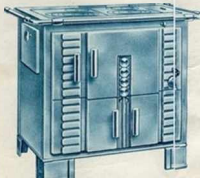

CHAUFFAGE CUISINE CALORIA