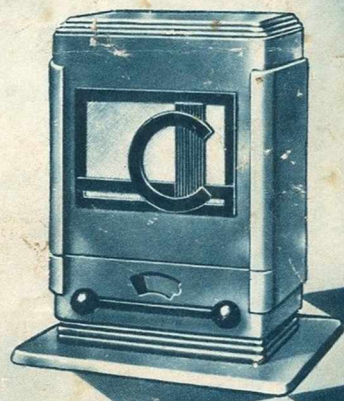

CALORIA

CHAUFFAGE

CUISINE

POÊLES

ULTIMHEAT®
VIRTUAL MUSEUM

CHEMINÉE CALORIA N° 677-678

Cheminée à feu continu et visible, ou à feu intermittent. Entièrement en fonte. Disposée pour brûler anthracite, houille ou coke. 2 hauteurs : 640 mm., 690 mm.
PRIX : 335 fr.