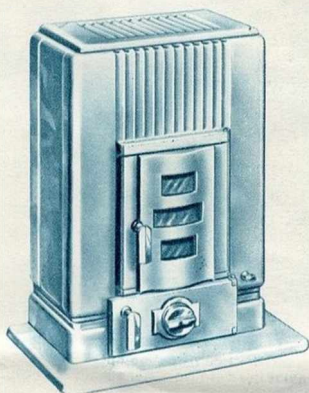

CALORIA

CHAUFFAGE

CUISINE

POÊLES

ULTIMHEAT®
VIRTUAL MUSEUM

CHEMINÉE CALORIA N° 677-678

Cheminée à feu continu et visible, ou à feu intermittent. Entièrement en fonte. Disposée pour brûler anthracite, houille ou coke. 2 hauteurs : 640 mm., 690 mm.
PRIX : 335 fr.

CHEMINÉE MIXTE CALORIA N° 673

Petite cheminée moderne pour l'usage du bois ou du charbon. Dessus en fonte émaillée. Couvercle à charnières. Porte ouvrante. Haut. 560 mm.
PRIX : 205 fr.

POÊLE A BOIS "MARGOTIN" N° 12

En tôle et fonte émaillée, chambre de combustion hermétique à dispositif breveté et valve de réglage d'air. Hauteur 48 cm. Depuis : 175 fr.

CHEMINÉE N° 9 - N° 10

Cheminée en fonte émaillée à feu continu. Foyer en briques réfractaires. Double réglage d'air. 2 hauteurs : 55 et 67 cm. Depuis : 350 fr.

CUISINIÈRE CALORIA "COMMODORE"
N° 611
Cuisinière moderne en fonte émaillée. À retour de flammes. Foyer mûle et porte à chaudière. Chaudière effluvente. Robinet à pression. Grand tiroir reculant à usage d'étove ou de charbonnière.
Largesurs : 83 cm.
Dépous : 596 fr.