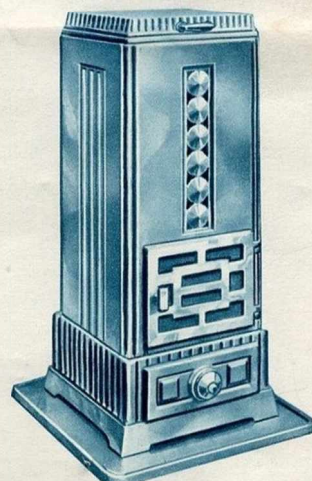

En tôle et fonte émaillée, chambre de combustion hermétique à dispositif breveté et valve de réglage d'air. Hauteur 48 cm. Depuis : 175 fr.

CHEMINÉE N° 9 - N° 10

Cheminée en fonte émaillée à feu continu. Foyer en briques réfractaires. Double réglage d'air. 2 hauteurs : 55 et 67 cm. Depuis : 350 fr.

CHEMINÉE MIXTE "RAFALE" N° 13

Cheminée mixte à bois et charbon en fonte émaillée. Grille ouvrante pour grosses bûches. Décendrage facile. Haut. : 65 cm. Depuis : 195 fr.

CHEMINÉE MIXTE "MISTRAL" N° 14

Cheminée à bois et charbon. En fonte émaillée. Grille ouvrante pour grosses bûches. Décendrage facile. Haut. : 64 cm. Depuis : 235 fr.

CHEMINÉE "FRILEX" N° 53 à N° 56

Cheminée à peds en fonte émaillée, à feu intermittent, garnitures chromées. 3 hauteurs : 59, 65 et 72 cm. Depuis : 155 fr.

CALORIFÈRE "CALORIA-RIESSNER" N° 250-260-270

Appareil à feu continu. Marche régulière et constante, avec réglage de précision. Foyer spécial avec système de récupération. Etudé pour brûler des charbons menus. Fonctionnement absolument parfait. Rendement inégalé. 3 hauteurs : 785 mm., 825 mm., 940 mm.
(EN PRÉPARATION)

CHEMINÉE CALORIA N° 674

Petite cheminée moderne à feu continu, toute émaillée. Décors et accessoires chromés. Intérieur en briques réfractaires. Hauteur : 620 mm.
PRIX : 250 fr.

CHEMINÉE "COSY" N° 04

Élégante petite cheminée en fonte émaillée à feu continu, brûlant anthracite ou coke. Hauteur : 62 cm. Depuis : 235 fr.