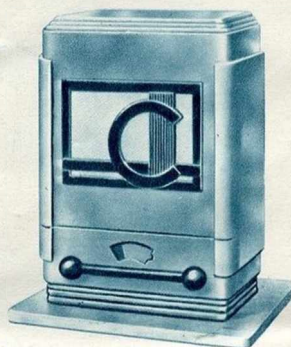

CALORIA

CHAUFFAGE

CUISINE

POÊLES

ULTIMHEAT®
VIRTUAL MUSEUM

CHEMINÉE CALORIA N° 677-678

Cheminée à feu continu et visible, ou à feu intermittent. Entièrement en fonte. Disposée pour brûler anthracite, houille ou coke. 2 hauteurs : 640 mm., 690 mm.
PRIX : 335 fr.

CHEMINÉE MIXTE CALORIA N° 673

Petite cheminée moderne pour l'usage du bois ou du charbon. Dessus en fonte émaillée. Couvercle à charnières. Porte ouvrante. Haut. 560 mm.
PRIX : 205 fr.

POÊLE A BOIS "MARGOTIN" N° 12