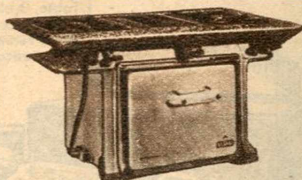

Toute votre vie

le plaisir d'un appareil *et* *de* *la* *vie*

RECHAUD 51

2 feux dessus, même fini et même réglage que pour les plus luxueux appareils.
Prix standard : 105 Fr.

SUPERFURNUS 721

Beau réchaud-four à 3 feux sur le dessus, four étanche et grillade.
Prix standard : 425 Fr.

SIMPLON

Cheminée brevetée à feu visible et continu pour grésillon de coke d'usines à gaz, appareil universel représentant un progrès considérable dans la technique du chauffage domestique. Capacité de chauffe : 250 m3.
Prix standard : 895 Fr.

MARTINETTE 561

Corps acier émaillé blanc, dessus en fonte granitée à 3 feux, four étanche à large capacité avec grillade dans le haut.

Prix standard : 630 Fr.

SPIDEX 244

Cuisinière acier émaillé blanc dessus en fonte granitée à 4 feux, grillade indépendante du four à rôti calorifugé.
Prix standard : 1.205 Fr.