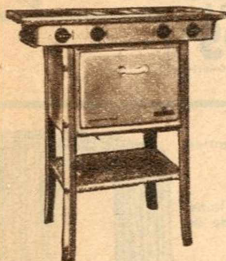

Toute votre vie

le plaisir d'un appareil *et* *de* *la* *vie*

RECHAUD 51

2 feux dessus, même fini et même réglage que pour les plus luxueux appareils.
Prix standard : 105 Fr.

SUPERFURNUS 721

Beau réchaud-four à 3 feux sur le dessus, four étanche et grillade.
Prix standard : 425 Fr.

SIMPLON

Cheminée brevetée à feu visible et continu pour grésillon de coke d'usines à gaz, appareil universel représentant un progrès considérable dans la technique du chauffage domestique. Capacité de chauffe : 250 m3.
Prix standard : 895 Fr.

MARTINETTE 561

Corps acier émaillé blanc, dessus en fonte granitée à 3 feux, four étanche à large capacité avec grillade dans le haut.

Prix standard : 630 Fr.

SPIDEX 244

Cuisinière acier émaillé blanc dessus en fonte granitée à 4 feux, grillade indépendante du four à rôti calorifugé.
Prix standard : 1.205 Fr.