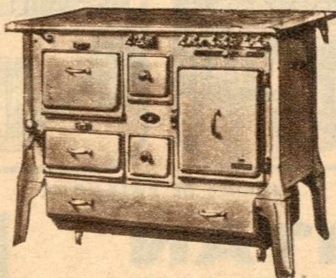

SIMPLON

Cheminée brevetée à feu visible et continu pour grésillon de coke d'usines à gaz, appareil universel représentant un progrès considérable dans la technique du chauffage domestique. Capacité de chauffe : 250 m3.
Prix standard : 895 Fr.

MARTINETTE 561

Corps acier émaillé blanc, dessus en fonte granitée à 3 feux, four étanche à large capacité avec grillade dans le haut.

Prix standard : 630 Fr.

SPIDEX 244

Cuisinière acier émaillé blanc dessus en fonte granitée à 4 feux, grillade indépendante du four à rôti calorifugé.
Prix standard : 1.205 Fr.

SUCCULA 8310

La cuisinière mixte au gaz et charbon, coke ou bois, la plus appréciée et la plus connue.

Prix standard : 1.625 Fr.

En vente dans
les Compagnies Gazières,
les Grands Magasins
et Quincailleries.
Salle d'exposition à Paris :
36, rue de Chateaudun