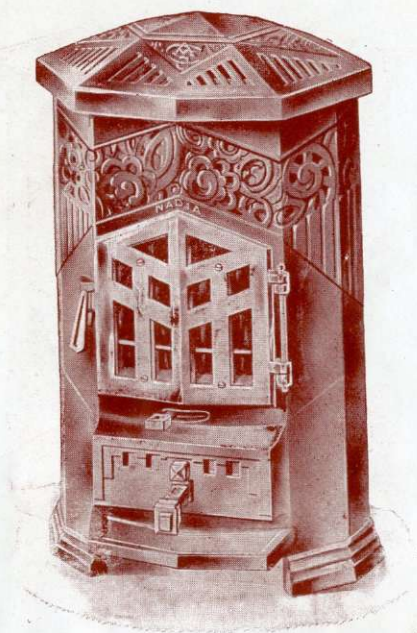

" GUARNALDA "

Tout fonte, avec étuve, retour de flamme. Décor moderne, portes de four et d'étuve équilibrées par ressort et constituant un décor unique.

N^{os} 230/70 cm. 231/75 cm. 232/85 cm.

1 ^o A corps normal, disposition A	Prix de base.	500	553	637
—	—	B	599	692
—	—	C	623	727

N^{os} 1231/75 cm. 1232/85 cm.

2 ^o A corps profond, disposition A	Prix de base	587	676
—	—	B	731
—	—	C	766

La Marque A. C. C. est une garantie de qualité

Cuisinière " HELIETTE "

DÉCOR MODERNE

Tout fonte, avec étuve, dessus à 2 trous, chaudière affleurante.

Disposition **A**

N° 250, 65 cm.

Prix de base..... **520**

Nouvelle Cuisinière

" ATHENA "

Entièrement en fonte, avec chaudière, retour de flamme, dessus extra-profond à 4 trous de cuisson, grand four à porte abattante, équilibrée par ressort, portes d'étuve à 2 vantaux.

N°s 1244/83 cm.

1245/93 cm.

Disposition **A** . Prix de base..... **794**

906

La Marque A. C. C. est une garantie de qualité

Cheminée "NADIA"

En fonte, foyer réfractaire, chauffage semi-continu, réglage par bouton valve, feu visible
Chauffage 100 m³