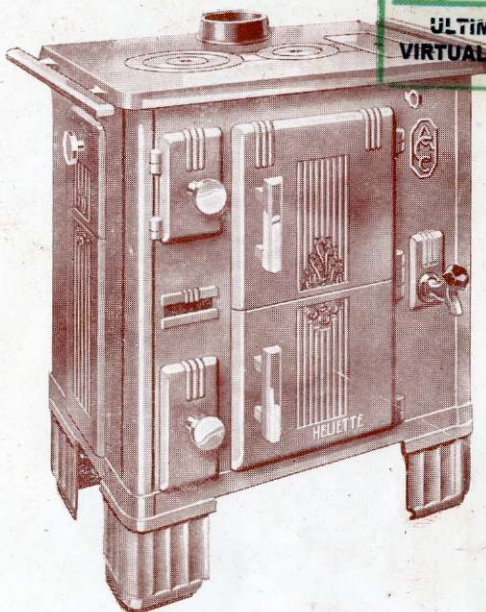

Nouvelle Cuisinière

tout fonte

DÉCOR MODERNE

Avec étuve, porte de four ouvrante, dessus sans coup de feu, buse ronde.

Disposition A

N^{os} 2225/70 cm. 2226/75 cm.

Prix de base. **445** **505**

Nouvelle Cuisinière

" GUARNALDA "

Tout fonte, avec étuve, retour de flamme. Décor moderne, portes de four et d'étuve équilibrées par ressort et constituant un décor unique.

N^{os} 230/70 cm. 231/75 cm. 232/85 cm.

1 ^o A corps normal, disposition A	Prix de base.	500	553	637
—	—	B	599	692
—	—	C	623	727

N^{os} 1231/75 cm. 1232/85 cm.

2 ^o A corps profond, disposition A	Prix de base	587	676
—	—	B	731
—	—	C	766

La Marque A. C. C. est une garantie de qualité

Cuisinière " HELIETTE "

DÉCOR MODERNE

Tout fonte, avec étuve, dessus à 2 trous, chaudière affleurante.

Disposition **A**

N° 250, 65 cm.

Prix de base..... **520**

Nouvelle Cuisinière

" ATHENA "

Entièrement en fonte, avec chaudière, retour de flamme, dessus extra-profond à 4 trous de cuisson, grand four à porte abattante, équilibrée par ressort, portes d'étuve à 2 vantaux.