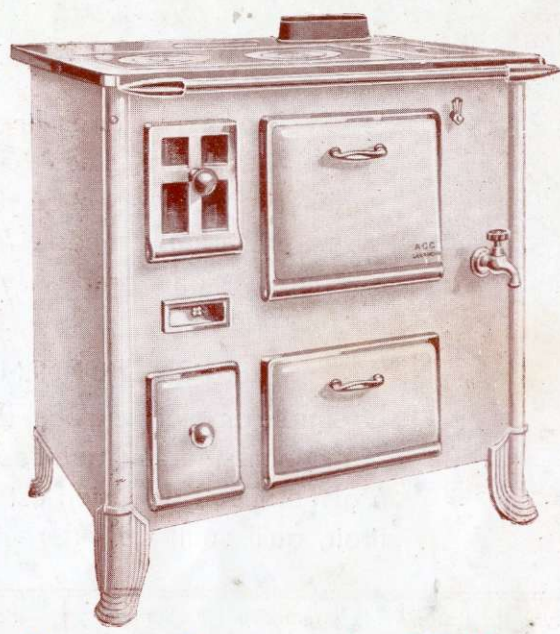

Prix de base..... **460** **520**

Émail céramique, garnitures chromées

Calorifère

Corps acier, intérieur rétractaire, pièces extérieures en fonte fine, bouton régulateur et écusson nickelés.

N^{os} 325/66 326/73 327/79 328 87 cm.

Prix de b. **149 172 200 237**

Poêle à Socle avec porte

N^o 1 3 5 6

Prix de base..... **48 53 63 71**

La Marque A. C. C. est une garantie de qualité

■
**Le
Fourneau
de
l'Avenir**
■

Encadrements
des
portes
et colonnes
émaillés
blanc

■
Nouveau Fourneau émaillé blanc
■

Style moderne, corps acier série forte, à étuve, avec chaudière retour de flamme, portes à ressort, foyer houille, ou à bois et houille

3 faces émaillées blanc, barre devant chromée, poignées, boutons et robinet à pression chromés, dessus entièrement émaillé granité, sauf les rondelles du foyer, intér. du four émaillé