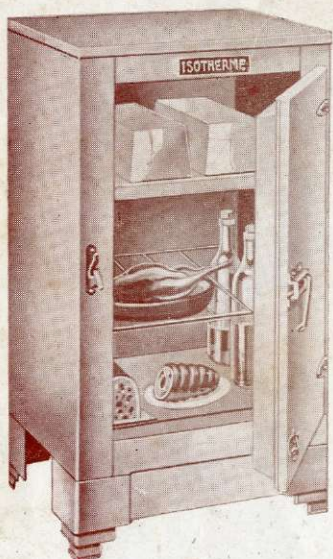

■
Nouveau Fourneau émaillé blanc
■

Style moderne, corps acier série forte, à étuve, avec chaudière retour de flamme, portes à ressort, foyer houille, ou à bois et houille

3 faces émaillées blanc, barre devant chromée, poignées, boutons et robinet à pression chromés, dessus entièrement émaillé granité, sauf les rondelles du foyer, intér. du four émaillé

N° 787/75 cm.

Encadrements des portes et colonnes émaillés blanc. *Prix de base.* **737**

Encadrements des portes et colonnes émaillés granité. *Prix de base.* **737**

■
Encadrements
des
portes
et colonnes
émaillés
granité
■

■
**Le
Fourneau
de
l'Avenir**
■

La Glacière "ISOTHERME"

Émail blanc. Garnitures finement chromées. Intérieur et bac à glace galvanisés. Finition parfaite, lignes et aspect général modernes, en faisant un véritable meuble, appelé au surplus à rendre les plus grands services dans tous les ménages.