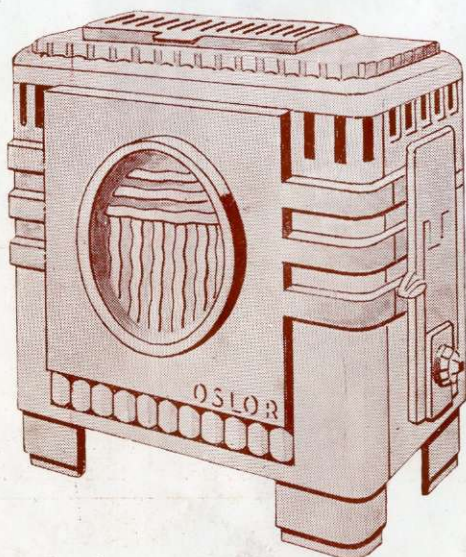

Tout émail céramique, porte et garnitures chromées. Prix de base **265**

Cheminée "FAROLA"

Style Moderne

En fonte, foyer réfractaire, chauffage continu, réglage par bouton valve, feu visible
Chauffage 100 m³

Tout émail céramique ombré

Prix de base **263**

Tout émail céramique ombré, porte chromée

Prix de base **280**

Poêle "OSLOR" tout fonte

Spécialement pour le bois

Hauteur 54 cm.

Longueur 48 cm.