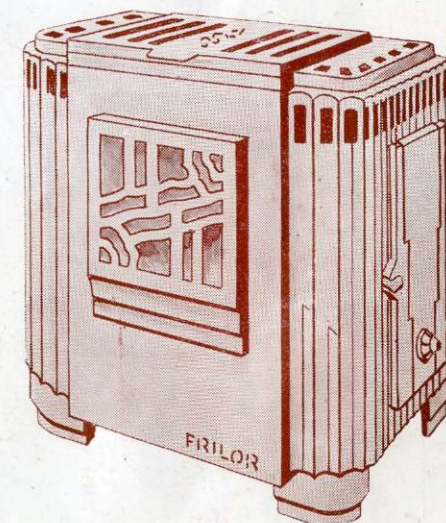

Tout émail céramique ombré

Prix de base **263**

Tout émail céramique ombré, porte chromée

Prix de base **280**

Poêle "OSLOR" tout fonte

Spécialement pour le bois

Hauteur 54 cm.

Longueur 48 cm.

Profondeur 30 cm.

Émail céramique ombré

Prix de base **195**

Poêle "FRILOR", tout fonte

A bois et à houille

Hauteur 54 cm.

Longueur 48 cm.

Profondeur 32 cm.

Émail céramique ombré

Prix de base **275**

Nouveau Calorifère "GAMMA"

Feu visible et continu, foyer rétractaire, chauffage par circulation d'air chaud.

N^{os} 1335/88 cm. 1336 96 cm.

Chauffage..... 125 m³ 150 m³

Prix de base..... **460** **520**

Émail céramique, garnitures chromées

Calorifère

Corps acier, intérieur rétractaire, pièces extérieures en fonte fine, bouton régulateur et écusson nickelés.

N^{os} 325/66 326/73 327/79 328 87 cm.