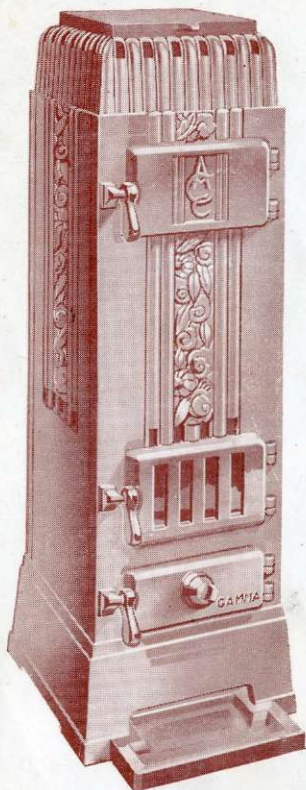

Nouveau Calorifère "GAMMA"

Feu visible et continu, foyer rétractaire, chauffage par circulation d'air chaud.

N°s 1335/88 cm. 1336 96 cm.

Chauffage..... 125 m³ 150 m³

Prix de base..... **460** **520**

Émail céramique, garnitures chromées