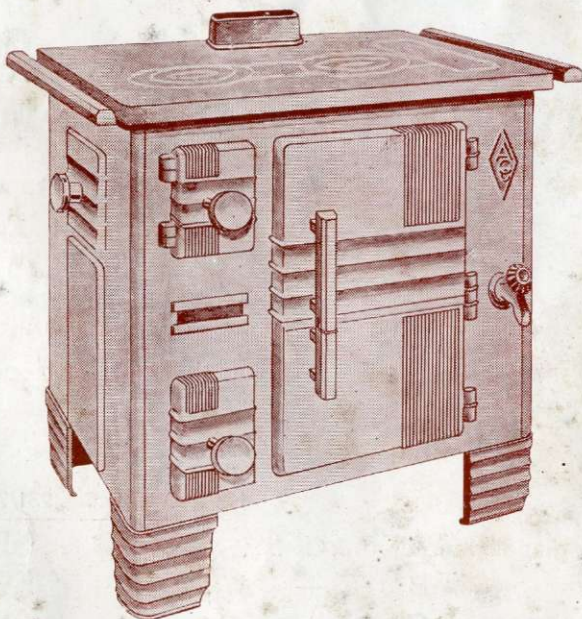

Etab^{ts} Ant. **COSTE-CAUMARTIN** PLUMBIUM® VIRTUAL MUSEUM

à LACANCHE (Côte-d'Or)

SOCIÉTÉ ANONYME AU CAPITAL DE 3.000.000 DE FRANCS — R. C. Beaune 3246

DÉPOT DE TOURS

22, Rue des Fours-à-Chaux, à SAINT-CYR-SUR-LOIRE (I.-et-L.) - Tél. : TOURS 4-69

TEINTES DISPONIBLES AU DÉPÔT : Émail ombré castor, gris perle, brun bambou, bleu canard.

Afin d'éviter tout retard à l'expédition, nous recommandons d'indiquer une ou deux teintes en remplacement, pour le cas où celle fixée pourrait faire défaut.

REMARQUES : Les cuisinières stockées au Dépôt de Tours, existent suivant les modèles et selon les indications de ce tarif seulement en : **Dipositions A, B ou C.**

Disposition A : Foyer mixte, barre devant émaillée, garnitures et robinet à pression chromés, dessus poli.

Disposition B : Foyer mixte, barre devant émaillée, garnitures et robinet à pression chromés, dessus entièrement émaillé granité, sauf les rondelles du foyer, sole de tour émaillée.

Disposition C : Foyer mixte, barre devant émaillée, garnitures et robinet à pression chromés, dessus entièrement émaillé granité, sauf les rondelles du foyer, intérieur du four émaillé.

" HELIETTE "

Nouvelle
Cuisinière

Création
1935

Décor moderne, tout fonte, avec étuve, chaudière affleurante

			N° 251/75 cm.
Disposition	A	Prix de base	630
—	B	—	675
—	C	—	699

La Marque A. C. C. est une garantie de qualité