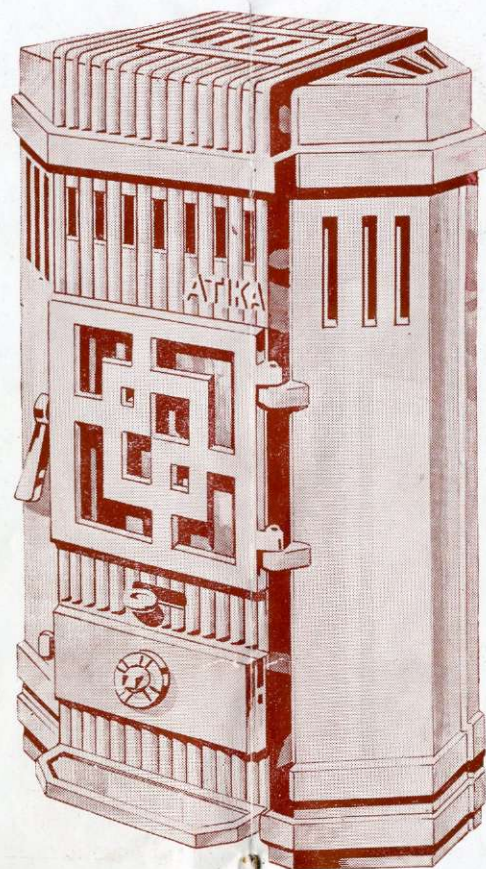

" GUARNALDA "

Tout fonte, avec étuve, retour de flamme. Décor moderne, portes de four et d'étuve équilibrées par ressort et constituant un décor unique.

N^{os} 230/70 cm. 231/75 cm. 232/85 cm.

1 ^o A corps normal, disposition A	Prix de base.	500	553	637
—	—	B	599	692
—	—	C	623	727

N°s 1244/83 cm.

1245/93 cm.

Disposition **A** . Prix de base..... **794**

906

La Marque A. C. C. est une garantie de qualité

Cheminée "NADIA"

En fonte, foyer réfractaire, chauffage semi-continu, réglage par bouton valve, feu visible
Chauffage 100 m³

Tout émail céramique ombré

Prix de base **237**

Tout émail céramique ombré, porte chromée

Prix de base **253**

Cheminée "ATIKA", Création 1935

En fonte, foyer réfractaire, chauffage continu, réglage par bouton valve
Chauffage 100 m³

Tout émail céramique, porte et garnitures chromées. Prix de base **265**

Cheminée "FAROLA"

Style Moderne

En fonte, foyer réfractaire, chauffage continu, réglage par bouton valve, feu visible
Chauffage 100 m³