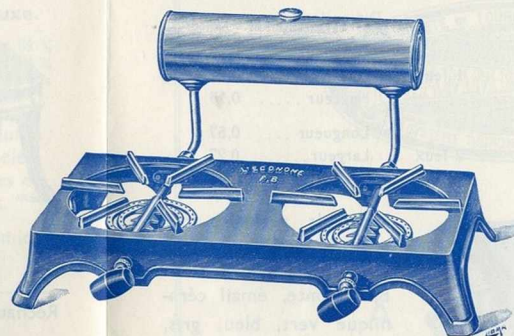

Modèle B ou F.

Socle fonte émail bleu cuisine, réservoir cuivre, brû

Modèle C ou G.

Socle fonte émail granité, vert, bleu, gris, réservoir cu

	Alcool N° 1		Alcool N° 7	Alcool ★ ★ ★ ★ 1 feu - 2 feux	Alcool-Essence 00 1 feu	Al
	1 feu	2 feux				
Brûleurs			1 couronne	2 couronnes	1 ou 2 couronnes	
Contenance du réservoir	0 l. 500	1 l. 250	0 l. 370	1 feu 0 l. 570 2 feux 1 l. 100	0 l. 650	
Consommation moyenne à l'alcool par brûleur	0 l. 166 en 1 h.	0 l. 166 en 1 h.	0 l. 130 en 1 h.	0 l. 166 en 1 h.	0 l. 166 en 1 h.	0
Poids	2 kg	4 k. 200	1 k. 200	1 feu, 1 k. 430 2 feux, 2 k. 550	1 k. 800	
Hauteur	10 %	9 %	5 %	1 feu, 21 % 2 feux, 21 %	21 %	
Largeur	23 %	25 %	18 %	1 feu, 21 % 2 feux, 22 %	23 %	
Longueur	34 %	48 %	18 %	1 feu, 21 % 2 feux, 42 %	23 %	
Mode d'expédition	Postal 3 k.	Postal 10 k.	Postal 3 kgs	Postal 3 et 10 kgs	Postal 3 kgs	

EN VENTE DANS TOUS LES GRANDS MAGASINS, QUINCAIL

Pétrole, Gaz de Ville, Butane "FLAMME BLEUE"

ou à l'Essence (bien spécifier ce que vous désirez dans vos commandes)

Alcool ou Essence 14, 2 feux

Alcool ou Essence 3, 2 feux

Alcool ou Essence 4, 1 feu

Réchauds Alcool "Viator"

2 modèles
Modèle A réservoir cuivre.
Modèle C réservoir nickelé.

Réchauds à Gaz de Pétrole "Point d'Interrogation"

2 feux
Dimensions : 15 × 59 × 30 %

1 feu
Dimensions : 15 × 31 × 30 %