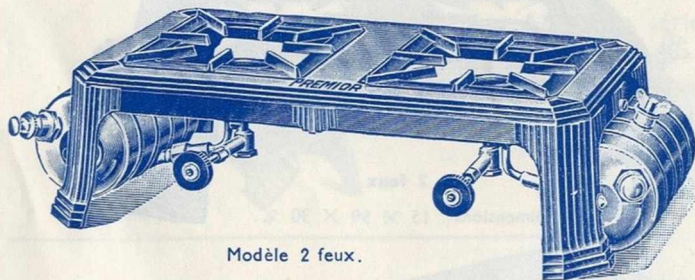

“ Gaz de Pétrole ”

Réchauds à Gaz de Pétrole “Le Flamboyant”

Modèle 1 feu.

1 feu

Dimensions :

Longueur 0,30
Largeur 0,27
Hauteur 0,15

2 feux

Longueur 0,57
Largeur 0,27
Hauteur 0,15

Modèle 2 feux.

Réchauds réglables par le bouchon.

Bâtis fonte, émail céramique vert, bleu, gris, granité.

Réchauds à Gaz de Pétrole “Prémior”

Modèle 2 feux.

Dimensions :

1 feu { Longueur 0,31
Largeur 0,30
Hauteur 0,15
2 feux { Longueur 0,59
Largeur 0,30
Hauteur 0,15