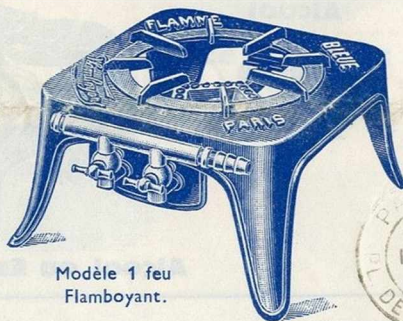

Réchauds à Gaz Butane