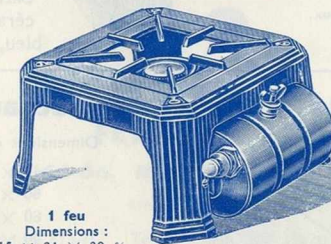

Alcool ou Essence 4, 1 feu

Réchauds Alcool "Viator"

2 modèles
Modèle A réservoir cuivre.
Modèle C réservoir nickelé.

Réchauds à Gaz de Pétrole "Point d'Interrogation"

2 feux
Dimensions : 15 × 59 × 30 %

1 feu
Dimensions : 15 × 31 × 30 %

Réservoir
cuivre,
réchaud
réglable
par le
bouchon.

Réchauds réglables par
le bouchon.
Bâtis fonte émail céra-
mique, vert, bleu, gris.

Modèles très intéressants.

Prix très réduits.

une ou deux couronnes suivant les modèles.
deux à une ou deux couronnes suivant les modèles.
cuivre ou nickel., brûleur à 1 ou 2 couronnes suivant les modèles.