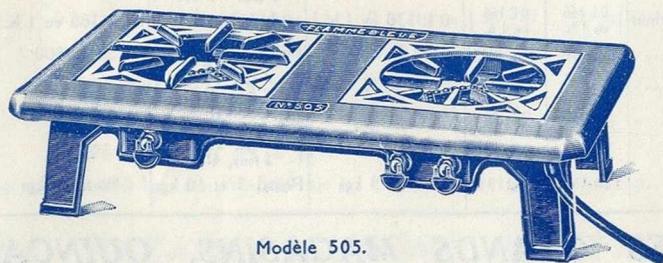

Réchaud à rampe cachée, 2 brûleurs, 3 robinets nickelés, grilles amovibles et renversibles.

Bâti fonte émail granité, ou dessus granité, pieds blancs, émail céramique bleu Martin, gris perle, vert olive, blanc, marron, gris souris.

Réchauds à Gaz Butane

Modèle 1 feu
Flamboyant.

Mêmes modèles

que

les réchauds à gaz

mais

munis d'un

éjecteur Butane.

Modèle 13.

FABRICATION

TRÈS

SOIGNÉE

Modèle 505.