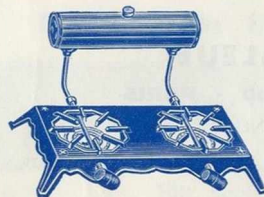

Appareils à Alcool, à Essence, Gaz de Pétrole

Alcool N° 1

Réchauds alcool avec mèche en coton, réservoir sous le bâti fonte pour le 1 feu, sur le côté pour le 2 feux.

Appareils soignés, très sérieux.

Ce réchaud ne se fait qu'en modèle C

Alcool N° 7

Petits réchauds.
Brûleur à une couronne.
Appareils sérieux, très soignés.

Article réclame.
Prix exceptionnel.

Deux modèles 7^A et 7^C.

Alcool ★ ★ ★ ★ (4 étoiles)

Réchauds dimensions réduites mais appareils sérieux et bien conditionnés.

Article réclame. Prix exceptionnel.

Brûleurs à deux couronnes.

Deux modèles dans chaque grandeur A et C

Réchauds fonctionnant à l'Alcool

Alcool ou Essence 00, 1 feu

Alcool ou Essence 11, 1

Modèle A ou D.

Socle fonte noire, réservoir cuivre, brûleur à

Modèle B ou F.

Socle fonte émail bleu cuisine, réservoir cuivre, brû

Modèle C ou G.

Socle fonte émail granité, vert, bleu, gris, réservoir cu

	Alcool N° 1		Alcool N° 7	Alcool ★ ★ ★ ★ 1 feu - 2 feux	Alcool-Essence 00 1 feu	Al
	1 feu	2 feux				
Brûleurs			1 couronne	2 couronnes	1 ou 2 couronnes	
Contenance du réservoir	0 l. 500	1 l. 250	0 l. 370	1 feu 0 l. 570 2 feux 1 l. 100	0 l. 650	
Consommation moyenne à l'alcool par brûleur	0 l. 166 en 1 h.	0 l. 166 en 1 h.	0 l. 130 en 1 h.	0 l. 166 en 1 h.	0 l. 166 en 1 h.	0
Poids	2 kg	4 k. 200	1 k. 200	1 feu, 1 k. 430 2 feux, 2 k. 550	1 k. 800	
Hauteur	10 %	9 %	5 %	1 feu, 21 % 2 feux, 21 %	21 %	
Largeur	23 %	25 %	18 %	1 feu, 21 % 2 feux, 22 %	23 %	
Longueur	34 %	48 %	18 %	1 feu, 21 % 2 feux, 42 %	23 %	
Mode d'expédition	Postal 3 k.	Postal 10 k.	Postal 3 kgs	Postal 3 et 10 kgs	Postal 3 kgs	