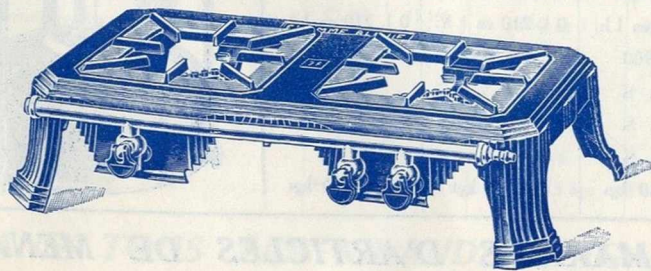

Réchauds à rampes visibles à un ou deux brûleurs, deux ou trois robinets.
Bâti émail granité, émail céramique vert, bleu, gris, blanc.

Réchauds à Gaz de Ville “32 et 33”

Modèle 33

Dimensions :

1 feu	
Longueur	31 $\frac{1}{2}$ m
Largeur ..	31 $\frac{1}{2}$ m
Hauteur	15 $\frac{1}{2}$ m
2 feux	
Longueur	54 $\frac{1}{2}$ m
Largeur	32 $\frac{1}{2}$ m $\frac{1}{2}$
Hauteur	15 $\frac{1}{2}$ m

Réchauds à rampes visibles
à un ou deux brûleurs,
un ou deux robinets.

Bâti émail vert, bleu, gris.

Modèle réclame, prix très réduits.

Réchauds à Gaz de Ville “N° 13”

Dimen- sions	{	Longueur	54 $\frac{1}{2}$ m
		Largeur.	30 $\frac{1}{2}$ m
		Hauteur	13 $\frac{1}{2}$ m