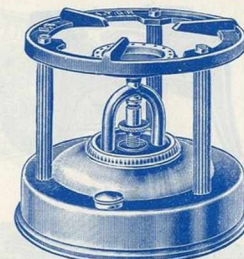

Modèle B ou F.

Socle fonte émail bleu cuisine, réservoir cuivre, brû

Modèle C ou G.

Socle fonte émail granité, vert, bleu, gris, réservoir cu

	Alcool N° 1		Alcool N° 7	Alcool ★ ★ ★ ★ 1 feu - 2 feux	Alcool-Essence 00 1 feu	Al
	1 feu	2 feux				
Brûleurs			1 couronne	2 couronnes	1 ou 2 couronnes	
Contenance du réservoir	0 l. 500	1 l. 250	0 l. 370	1 feu 0 l. 570 2 feux 1 l. 100	0 l. 650	
Consommation moyenne à l'alcool par brûleur	0 l. 166 en 1 h.	0 l. 166 en 1 h.	0 l. 130 en 1 h.	0 l. 166 en 1 h.	0 l. 166 en 1 h.	0
Poids	2 kg	4 k. 200	1 k. 200	1 feu, 1 k. 430 2 feux, 2 k. 550	1 k. 800	
Hauteur	10 %	9 %	5 %	1 feu, 21 % 2 feux, 21 %	21 %	
Largeur	23 %	25 %	18 %	1 feu, 21 % 2 feux, 22 %	23 %	
Longueur	34 %	48 %	18 %	1 feu, 21 % 2 feux, 42 %	23 %	
Mode d'expédition	Postal 3 k.	Postal 10 k.	Postal 3 kgs	Postal 3 et 10 kgs	Postal 3 kgs	

EN VENTE DANS TOUS LES GRANDS MAGASINS, QUINCAIL

Pétrole, Gaz de Ville, Butane "FLAMME BLEUE"

ou à l'Essence (bien spécifier ce que vous désirez dans vos commandes)

Alcool ou Essence 14, 2 feux

Alcool ou Essence 3, 2 feux

Alcool ou Essence 4, 1 feu

Réchauds Alcool "Viator"

2 modèles
Modèle A réservoir cuivre.
Modèle C réservoir nickelé.

Réchauds à Gaz de Pétrole "Point d'Interrogation"

2 feux
Dimensions : 15 × 59 × 30 %

1 feu
Dimensions : 15 × 31 × 30 %