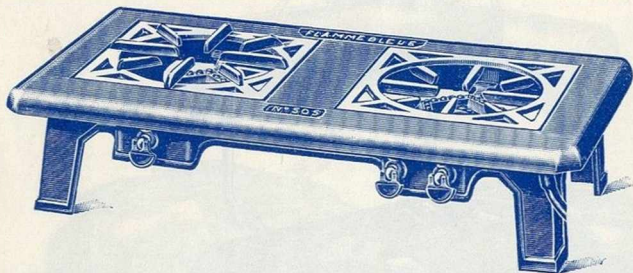

Réchauds à rampes visibles
à un ou deux brûleurs,
un ou deux robinets.

Bâti émail vert, bleu, gris.

Modèle réclame, prix très réduits.

Réchauds à Gaz de Ville “N° 13”

Dimen- sions	{	Longueur	54 $\frac{1}{2}$ m
		Largeur.	30 $\frac{1}{2}$ m
		Hauteur	13 $\frac{1}{2}$ m

Réchauds à rampes
visibles, deux brûleurs,
trois robinets.

Bâti émail granité, émail
céramique vert, bleu,
gris, blanc, marron.

Gaz de Ville, Butane™

Réchauds à Gaz de Ville "N° 505"

Modèle de Luxe.

Dimensions { Longueur 61 %
Largeur 34 %
Hauteur 15 %