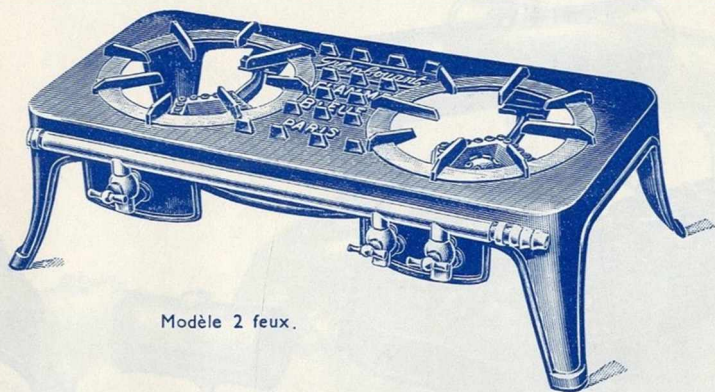

“ Gaz de Ville ”

Réchauds à Gaz de Ville “Le Flamboyant”

Modèle 2 feux.

Dimensions :

1 feu	
Longueur	0,30
Largeur	0,27
Hauteur	0,15
2 feux	
Longueur	0,57
Largeur	0,27
Hauteur	0,15

Réchauds à rampes visibles à un ou deux brûleurs, deux ou trois robinets.
Bâti émail granité, émail céramique vert, bleu, gris, blanc.