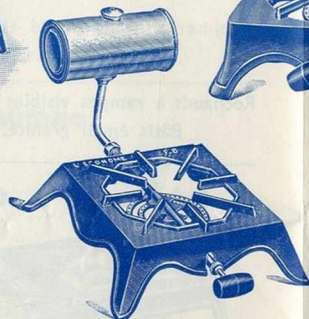

Modèle B ou F.

Socle fonte émail bleu cuisine, réservoir cuivre, brû

Modèle C ou G.

Socle fonte émail granité, vert, bleu, gris, réservoir cu

	Alcool N° 1		Alcool N° 7	Alcool ★ ★ ★ ★ 1 feu - 2 feux	Alcool-Essence 00 1 feu	Al
	1 feu	2 feux				
Brûleurs			1 couronne	2 couronnes	1 ou 2 couronnes	
Contenance du réservoir	0 l. 500	1 l. 250	0 l. 370	1 feu 0 l. 570 2 feux 1 l. 100	0 l. 650	
Consommation moyenne à l'alcool par brûleur	0 l. 166 en 1 h.	0 l. 166 en 1 h.	0 l. 130 en 1 h.	0 l. 166 en 1 h.	0 l. 166 en 1 h.	0
Poids	2 kg	4 k. 200	1 k. 200	1 feu, 1 k. 430 2 feux, 2 k. 550	1 k. 800	
Hauteur	10 %	9 %	5 %	1 feu, 21 % 2 feux, 21 %	21 %	
Largeur	23 %	25 %	18 %	1 feu, 21 % 2 feux, 22 %	23 %	
Longueur	34 %	48 %	18 %	1 feu, 21 % 2 feux, 42 %	23 %	
Mode d'expédition	Postal 3 k.	Postal 10 k.	Postal 3 kgs	Postal 3 et 10 kgs	Postal 3 kgs	

EN VENTE DANS TOUS LES GRANDS MAGASINS, QUINCAIL

Pétrole, Gaz de Ville, Butane "FLAMME BLEUE"

ou à l'Essence (bien spécifier ce que vous désirez dans vos commandes)

Alcool ou Essence 14, 2 feux

Alcool ou Essence 3, 2 feux

Alcool ou Essence 4, 1 feu

Réchauds Alcool "Viator"

2 modèles
Modèle A réservoir cuivre.
Modèle C réservoir nickelé.

Réchauds à Gaz de Pétrole "Point d'Interrogation"

2 feux
Dimensions : 15 × 59 × 30 %

1 feu
Dimensions : 15 × 31 × 30 %

Réservoir
cuivre,
réchaud
réglable
par le
bouchon.

Réchauds réglables par
le bouchon.
Bâtis fonte émail céra-
mique, vert, bleu, gris.

Modèles très intéressants.

Prix très réduits.

une ou deux couronnes suivant les modèles.
deux à une ou deux couronnes suivant les modèles.
cuivre ou nickel., brûleur à 1 ou 2 couronnes suivant les modèles.