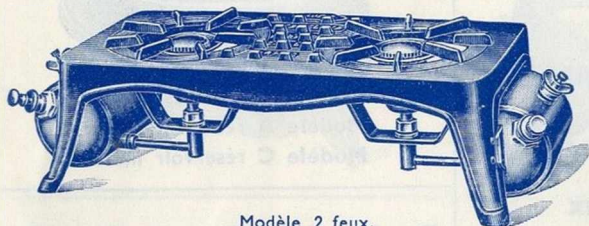

“ Gaz de Pétrole ”

Réchauds à Gaz de Pétrole “Le Flamboyant”

Modèle 1 feu.

1 feu

Dimensions :

Longueur 0,30
Largeur 0,27
Hauteur 0,15

2 feux

Longueur 0,57
Largeur 0,27
Hauteur 0,15