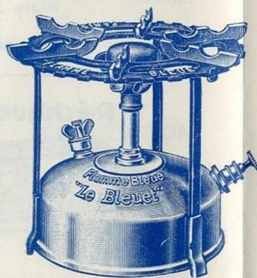

Réservoir
cuivre,
réchaud
réglable
par le
bouchon.

Réchauds réglables par
le bouchon.
Bâtis fonte émail céra-
mique, vert, bleu, gris.

Modèles très intéressants.

Prix très réduits.

une ou deux couronnes suivant les modèles.
deux à une ou deux couronnes suivant les modèles.
cuivre ou nickel., brûleur à 1 ou 2 couronnes suivant les modèles.

Réchaud à Gaz de Pétrole "Le Bleuët"

Alcool-Essence - 2 feux	Alcool-Essence N° 11 - 1 feu	Alcool-Essence N° 14 - 2 feux	Alcool-Essence N° 4 - 1 feu	Alcool-Essence N° 3 - 2 feux
2 couronnes	2 couronnes	2 couronnes	2 couronnes	2 couronnes
l. 400	0 l. 750	1 l. 500	0 l. 750	1 l. 500
166 en 1 h.	0 l. 210 en 1 h.	0 l. 210 en 1 h.	0 l. 210 en 1 h.	0 l. 210 en 1 h.
k. 165	2 k. 350	4 k. 900	2 k. 500	5 k. 150
22 %	23 %	24 % ¼	22 %	24 %
24 %	23 % ¼	27 % ¼	26 %	25 %
48 %	26 % ¼	54 % ¼	26 %	51 %
total 10 kgs	Postal 5 kgs	Postal 10 kgs	Postal 5 kgs	Postal 10 kgs