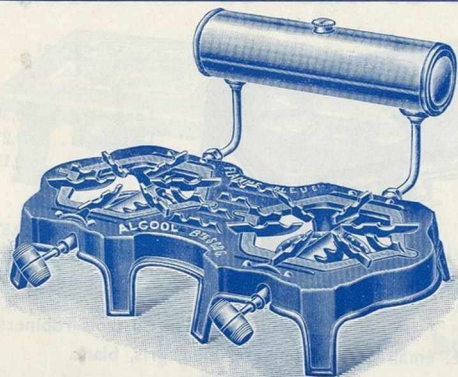

Article réclame. Prix exceptionnel.

Brûleurs à deux couronnes.

Deux modèles dans chaque grandeur A et C

Réchauds fonctionnant à l'Alcool

Alcool ou Essence 00, 1 feu

Alcool ou Essence 11, 1

Modèle A ou D.

Socle fonte noire, réservoir cuivre, brûleur à

Modèle B ou F.

Socle fonte émail bleu cuisine, réservoir cuivre, brû

Modèle C ou G.

Socle fonte émail granité, vert, bleu, gris, réservoir cu

	Alcool N° 1		Alcool N° 7	Alcool ★ ★ ★ ★ 1 feu - 2 feux	Alcool-Essence 00 1 feu	Al
	1 feu	2 feux				
Brûleurs			1 couronne	2 couronnes	1 ou 2 couronnes	
Contenance du réservoir	0 l. 500	1 l. 250	0 l. 370	1 feu 0 l. 570 2 feux 1 l. 100	0 l. 650	
Consommation moyenne à l'alcool par brûleur	0 l. 166 en 1 h.	0 l. 166 en 1 h.	0 l. 130 en 1 h.	0 l. 166 en 1 h.	0 l. 166 en 1 h.	0
Poids	2 kg	4 k. 200	1 k. 200	1 feu, 1 k. 430 2 feux, 2 k. 550	1 k. 800	
Hauteur	10 %	9 %	5 %	1 feu, 21 % 2 feux, 21 %	21 %	
Largeur	23 %	25 %	18 %	1 feu, 21 % 2 feux, 22 %	23 %	
Longueur	34 %	48 %	18 %	1 feu, 21 % 2 feux, 42 %	23 %	
Mode d'expédition	Postal 3 k.	Postal 10 k.	Postal 3 kgs	Postal 3 et 10 kgs	Postal 3 kgs	

EN VENTE DANS TOUS LES GRANDS MAGASINS, QUINCAIL

Pétrole, Gaz de Ville, Butane "FLAMME BLEUE"

ou à l'Essence (bien spécifier ce que vous désirez dans vos commandes)

Alcool ou Essence 14, 2 feux

Alcool ou Essence 3, 2 feux