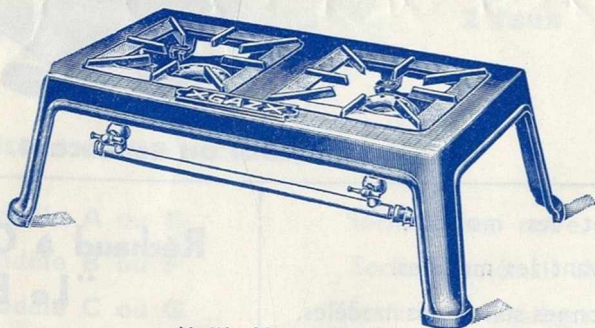

Réchauds réglables pour pointeaux.

Bâti fonte, émail céramique vert, bleu, gris, granité.

Plateaux de Dessous de Réchauds

Dimensions courantes :

45 × 35
60 × 35
60 × 40
70 × 35

Tôle bords relevés de 1 c/m.

Email granité, émail céramique vert, bleu, gris, blanc.

DIMENSIONS SPÉCIALES SUR DEMANDE

“ Gaz de Ville ”

Réchauds à Gaz de Ville “Le Flamboyant”

Modèle 2 feux.

Dimensions :

1 feu	
Longueur	0,30
Largeur	0,27
Hauteur	0,15
2 feux	
Longueur	0,57
Largeur	0,27
Hauteur	0,15

Réchauds à rampes visibles à un ou deux brûleurs, deux ou trois robinets.
Bâti émail granité, émail céramique vert, bleu, gris, blanc.

Réchauds à Gaz de Ville “32 et 33”

Modèle 33

Dimensions :

1 feu	
Longueur	31 $\frac{1}{2}$ m
Largeur ..	31 $\frac{1}{2}$ m
Hauteur	15 $\frac{1}{2}$ m
2 feux	
Longueur	54 $\frac{1}{2}$ m
Largeur	32 $\frac{1}{2}$ m $\frac{1}{2}$
Hauteur	15 $\frac{1}{2}$ m