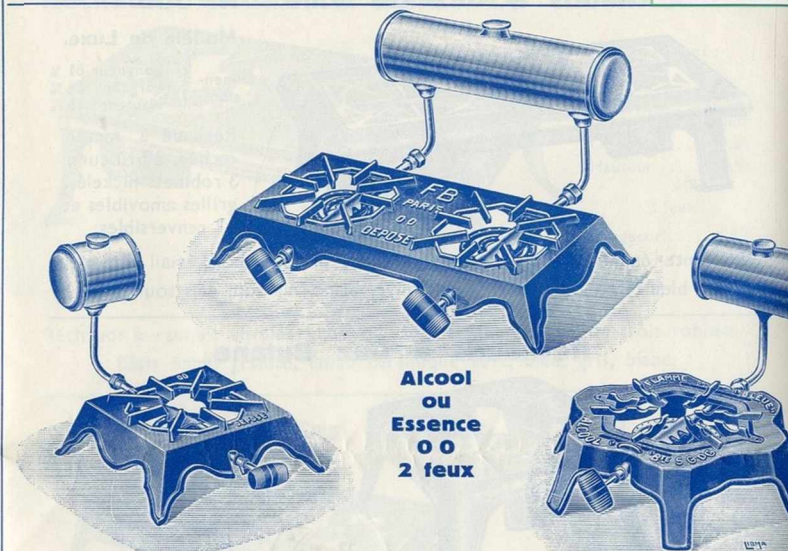

Appareils à Alcool, à Essence, Gaz de Pétrole

Alcool N° 1

Réchauds alcool avec mèche en coton, réservoir sous le bâti fonte pour le 1 feu, sur le côté pour le 2 feux.

Appareils soignés, très sérieux.

Ce réchaud ne se fait qu'en modèle C

Alcool N° 7

Petits réchauds.
Brûleur à une couronne.
Appareils sérieux, très soignés.

Article réclame.
Prix exceptionnel.

Deux modèles 7^A et 7^C.

Alcool ★ ★ ★ ★ (4 étoiles)

Réchauds dimensions réduites mais appareils sérieux et bien conditionnés.

Article réclame. Prix exceptionnel.

Brûleurs à deux couronnes.

Deux modèles dans chaque grandeur A et C

Réchauds fonctionnant à l'Alcool

Alcool ou Essence 00, 1 feu

Alcool ou Essence 11, 1

Modèle A ou D.

Socle fonte noire, réservoir cuivre, brûleur à