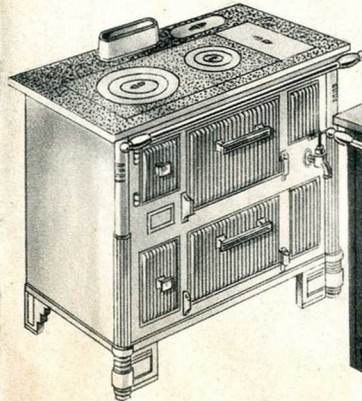

78-P-954. CUISINIÈRE en tôle et fonte façade fonte émaillée céramique castor et gris bleu, dessus et intérieur de porte de four émail granité, 0^m.70.

425 fr.