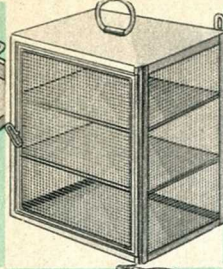

50-P-414. PELLES à ordures, fer
émaillé, poignée bois..... 3.90

50-P-415. SEAUX à ordures, galva-
nisée forte. 0^m.28..... 9.50

que pendant la durée de l'Exposition seulement.