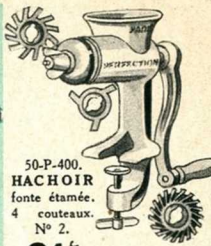

50-P-400.
HACHOIR
fonte étamée,
4 couteaux.
N° 2.
21 fr.