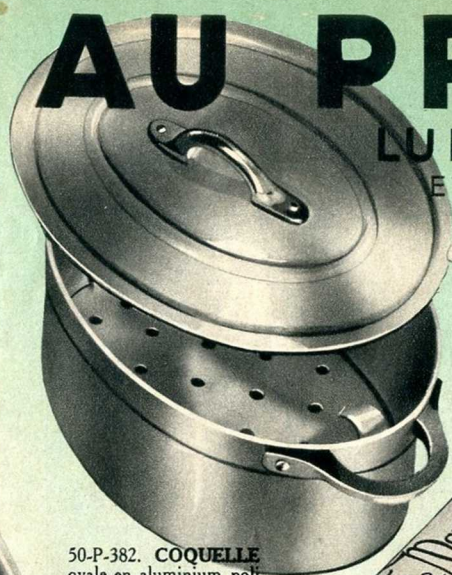

# AU PRINTEMPS

LUNDI 18 FÉVRIER  
ET JOURS SUIVANTS

50-P-382. **COQUELLE**  
ovale en aluminium poli  
avec grille intérieure  
pour asperges et poissons.

**48** fr.

85-P-221. **SAVON**  
de Marseille.  
Barre 4 kilos envir.

**10** fr.

"Le père savon",  
barre de 5 kilos environ.

**17** fr.

78-P-922. **RÉCHAUD** à gaz  
"Clamond-Confort", tout  
en fonte émaillée, céramique  
de couleur, 3 brûleurs, four à  
grillade et pâtisserie, plateau  
à récupération. Long<sup>r</sup> 0<sup>m</sup>,75.