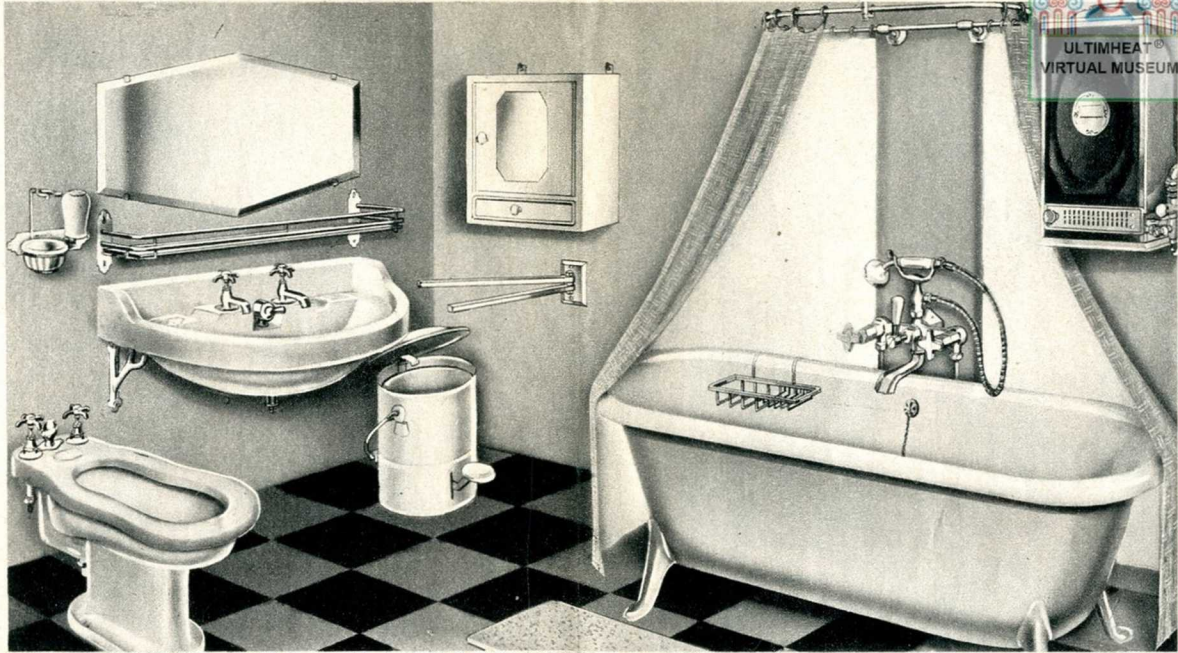

lessive  
feuillard.  
0<sup>m</sup>.65  
5 fr.

50-P-402. Pour baignoire. PLANCHE  
à laver en hêtre crané, support de  
fixation fer étamé recouvert caoutchouc.  
19 fr.

50-P-420. FOYER de  
lessiveuse.  
N° 1 36 fr. N° 2 40 fr.  
N° 3 49 fr.

que pendant la durée de l'Exposition seulement.

78-P-941. PORTE-BROSSE et PORTE-VERRE, blaireau et bol en cuivre chromé. Avec bol à barbe et verre opaline. 17.50

78-P-931. BIDET porcelaine de choix. 2 robinets chromé, vidage à bascule. 160 fr.