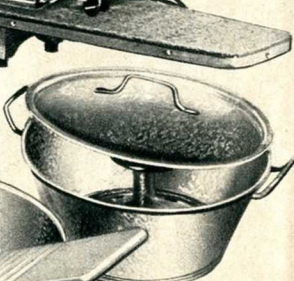

394.  
friture tôle  
poli avec  
fil de fer.  
7.50  
8 fr.

50-P-424.  
PANIER à salade,  
"Le Restreint"  
N° 1..... 8.75  
N° 2..... 9.75  
N° 3..... 10.75

50-P-406.  
RÉCHAUD alcool, intérieur  
feutre, garanti inéxplosible.  
cuivre/polé.  
9.50 11 fr.

50-P-391.  
MOULIN  
à café mural,  
corps faïence,  
mouvement acier.  
14.50

50-P-401.  
POISSONNIÈRE en fer  
étamé, avec grille.  
0<sup>m</sup>.50 0<sup>m</sup>.55  
29 fr. 34 fr.

50-P-395. ÉGOUTTOIR à  
vaisselle, pliant, fil étamé,  
avec plateau.  
0<sup>m</sup>.40..... 10 fr.  
0<sup>m</sup>.50..... 12.50

50-P-422. FER électrique.  
110 volts.  
20 fr.

50-P-395.  
PLANCHE à repasser  
modèle spécial, avec pieds  
coulissants permettant la  
pose sur tables de toutes  
dimensions, très pratique pour  
le repassage des robes.  
Long. 1<sup>m</sup>.30... 20 fr.