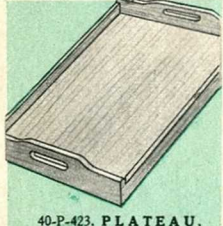

40-P-423. PLATEAU.
9.75