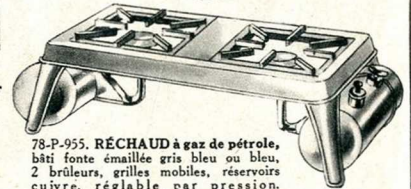

7.50

85-P-224. PLUMEAU plume de dindon. N° 1.....

6.75

Plume d'autruche. N° 3.....

11 fr.

N° 4.....

17 fr.

Plumeau étagère, plumes de coq coul.

4.90

85-P-252. SACS à provisions, moleskine, belle qualité.

8.50

85-P-256. BENZINE Sylvania, ¼ lit.

4 fr.

85-P-242. PINCEAUX queues de morue.

1.10 et 1.30

85-P-264. SICCATIF à parquet, 1 kg. environ.

4.50

4.50

4 kg. 500 environ....

19.50

85-P-254. ÉPONGES "Gerby" naturelle.

6.50

Moyennes.....

Grosses.....

12.50

85-P-260.

19 fr.

85-P-242.

PINCEAUX.

N° 3.....

3.90

N° 4.....

4.50

85-P-261. NAPPAGE toile cirée. Largeur 1^m.20.....

11 fr.

Largeur 1^m.40.....

13 fr.

85-P-262. RAMASSE - COUVERTS rotin, 3 cases.

6 fr.

85-P-263.

CORBELLE à pain rotin, fond sparterie couleur.

6.25

85-P-253. POUSSETTE pour le marché, 4 roues, avec panier osier blanc.

70 fr.

78-P-925. MEUBLE à linge coffre à bascule, 2 tiroirs, en bois, très beau laquage blanc, boutons métal nickelé. Hauteur 0^m.90. Façade 0^m.45. Largeur 0^m.32.

175 fr.

78-P-921. SÉCHOIR de plafond cadre tube émaillé blanc, étendage sur tringles en duralumin. Dimensions : 1^m.35x0^m.65.

49 fr.

99 fr.

78-P-954. CUISINIÈRE en tôle et fonte façade fonte émaillée céramique castor et gris bleu, dessus et intérieur de porte de four émail granité, 0^m.70.

425 fr.

78-P-956. CUISINIÈRE tôle et fonte, avec charbonnier. Longueur 0^m.56.

170 fr.