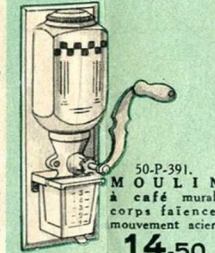

50-P-422. FER électrique.
110 volts.
20 fr.