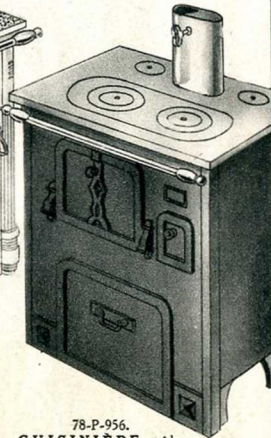

78-P-956. CUISINIÈRE tôle et fonte, avec charbonnier. Longueur 0^m.56.

170 fr.