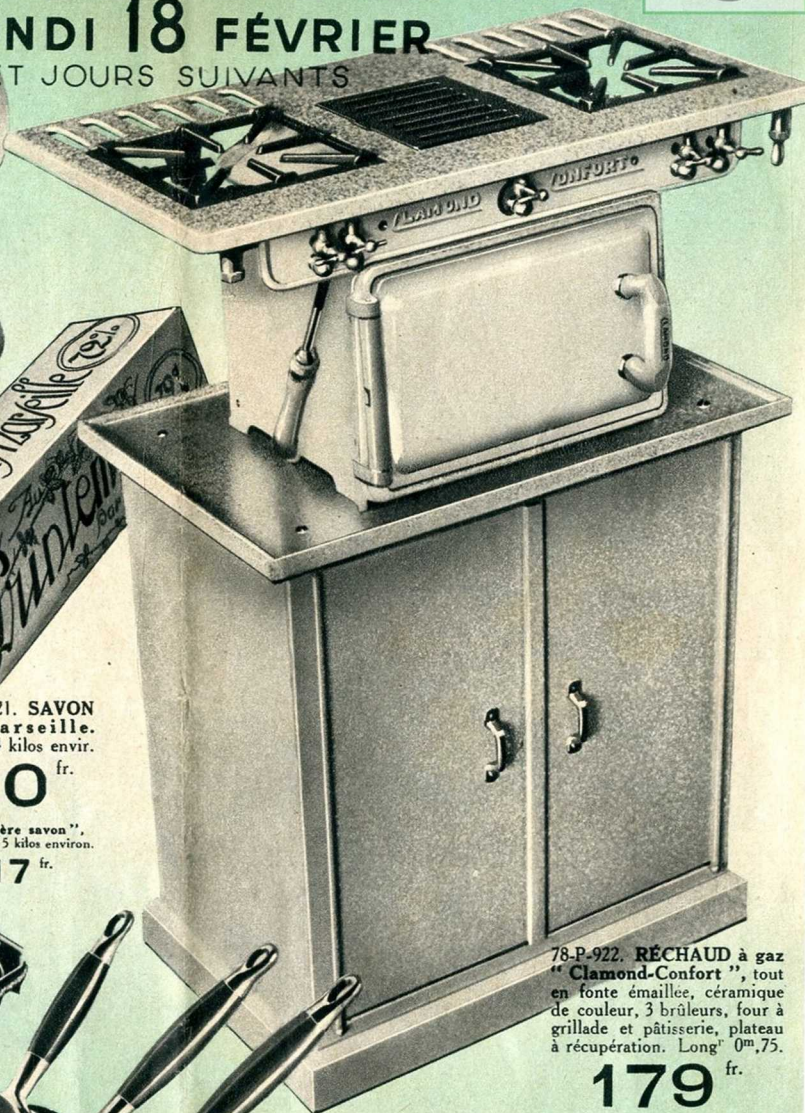

**10** fr.

"Le père savon",  
barre de 5 kilos environ.

**17** fr.

78-P-922. **RÉCHAUD** à gaz  
"Clamond-Confort", tout  
en fonte émaillée, céramique  
de couleur, 3 brûleurs, four à  
grillade et pâtisserie, plateau  
à récupération. Long<sup>r</sup> 0<sup>m</sup>,75.