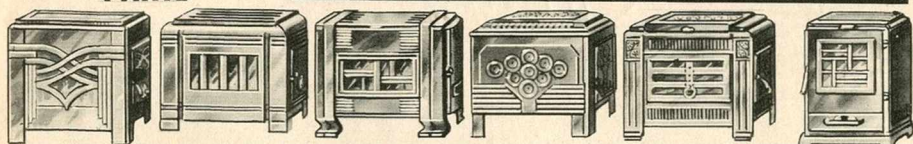

AU LOUÏRE PARIS

CHAUFFAGE • MÉNAGE

OUTILLAGE — HYDROTHERAPIE
BOIS BLANC — PORCELAINE

ULTIMHEAT®
VIRTUAL MUSEUM

CONDITIONS SPÉCIALES D'ENVOI DES ARTICLES DE CE DÉPLIANT :

285.

280.

320.

405.

315.

340.

87.294. CALORIFERE à pétrole "Flamme Bleue" à 2 mâches, corps tôle vernie, garnit. nickelée, haut. 0'64.

87.296. CALORIFERE à pétrole "Le Français" mèche ronde, lampe cuiv., bati tôle vern. garnit. nick. 217.

87.299. CALORIFERE "Aerotol" Deville, à feu visib. et cont., foyer réfract. fonte émail céram. gris ou castor, hauteur 0'72.

87.301. CALORIFERE "Tortue" avec grille pour tous combustibles, intérieur réfractaire haut. 0'60. Les 5 pièces. 125.

87.302. GARDE-FEU feuilles gros grillage, haut. 0'50. 65.

87.303. PARE-TINCELLES foré 4 feuilles, toile métall., poignée fil, haut. 0'50. 45.

87.304. ÉCRAN pare-chaleur, tête socle tout fonte, jolle laquée, 3 feuilles, joli décor, haut. 0'65. 75.

540. Haut. 0'79. 670.

185. 5 pièces.

125. 5 pièces.

65. 75. 89. 39.

79. 90.

149. 345. 480.

345. 480.