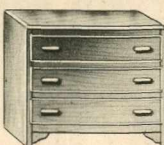

159.

95.315. COMMODE moderne bois blanc, 0°80 x 0°80 x 0°38, poignées bois.

219.