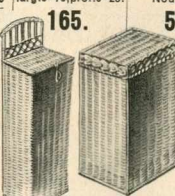

95.296. BAIGNOIRE pour enfant en zinc forti, 0°80, 1 tête, fond bois. **92.**
1 tête, fond bois, modèle ordinaire. modèle fort. **62.** **74.**