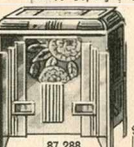

87.294. CALORIFERE à pétrole "Flamme Bleue" à 2 mâches, corps tôle vernie, garnit. nickelée, haut. 0'64.

87.296. CALORIFERE à pétrole "Le Français" mèche ronde, lampe cuiv., bati tôle vern. garnit. nick. 217.