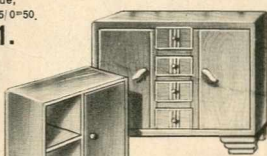

95.289. BUFFET de cuisine, hêtre et contre-plaqué, 1° x 1°, 2 tiroirs, 2 portes.