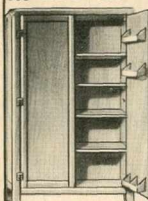

AU LOUVRE — PARIS