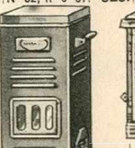

87.294. CALORIFERE à pétrole "Flamme Bleue" à 2 mâches, corps tôle vernie, garnit. nickelée, haut. 0'64.

87.296. CALORIFERE à pétrole "Le Français" mèche ronde, lampe cuiv., bati tôle vern. garnit. nick. 217.