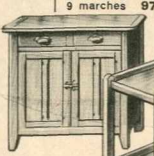

95.289. BUFFET de cuisine, hêtre et contre-plaqué, 1° x 1°, 2 tiroirs, 2 portes.