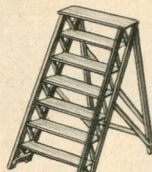

95.288. ARMOIRE penderie, hêtre et contre-plaqué, 1°90 x 0°90 x 0°50, 1 tablette, 1 tringle.

295.