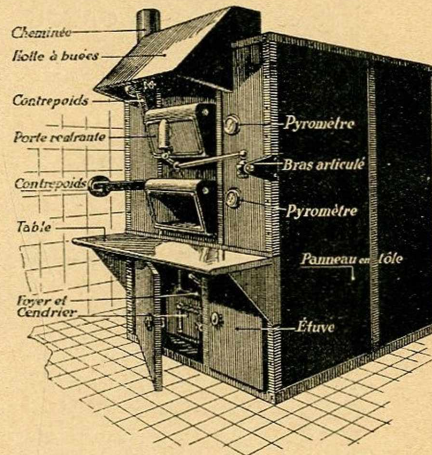

ÉTS BEAUVILAIN PÈRE & FERNAND DAMERVAL

Tout le Matériel pour

FOURNILS ET LABORATOIRES

FOUR PATISSIER Électrique
FOUR RECUPER-ÉTOILE pour pâtissier

LE PLUS ÉCONOMIQUE à feu continu.

Chauffage au coke.
Tirage direct.
Soles et côtés en Réfractaires.

FOURS :

au BOIS

CHARBON

MIXTE } bois et charbon

TRANSFORMATIONS RÉPARATIONS

CHAMBRES FROIDES

Pétrins Mécaniques

VANNERIE • MENUISERIE • RENTOILAGE

89, rue des Orteaux PARIS

Téléphone : ROQUETTE 25-80 et 25-81

FABRIQUENT ET RÉPARENT VOTRE MATÉRIEL

Le meilleur des Appareils à mazout

construit dans nos ateliers

Brûleurs perfectionnés tout bronze, avec tubes métalliques sans joint, sans flexible.