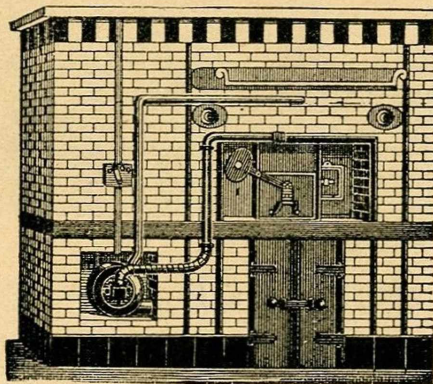

FOYER A CHARBON A GUEULARD

CHAUFFAGE RAPIDE

Seul Système
muni d'un
nettoyeur
automatique
remplaçant
l'écouvillon

Appareil
à buée-
pulvérisateur
à jet
réglable

BOULANGERS ! N'hésitez pas à transformer vos fours à ce système ultra-moderne muni de son NETTOYEUR automatique, dernière création