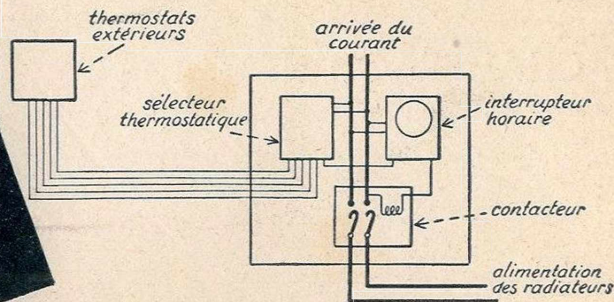

RÉGLAGE AUTOMATIQUE

Schema de principe d'une installation de chauffage
réalisé avec nos radiateurs types 500-505

RADIATEURS ÉLECTRIQUES SPÉCIAUX

à accumulation réduite (réserve de chaleur
accumulée pour 4 à 5 heures de chauffage)