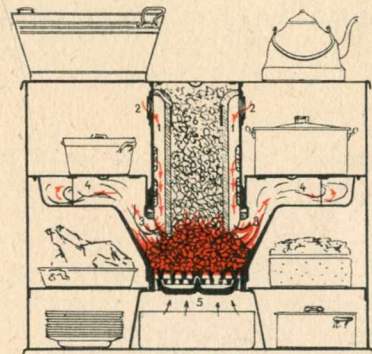

TAMINES créa, en 1936, son DEMI-MIXTE

(Brevets V. Lagneau)

(CHEMINÉE UTILITAIRE DE LUXE)

Prix avec taque de parquet :

Emaillé fr. 1.445,—

Poli-ciré 1.590,—

Laqué. 1.750,—

Cube Chauffé 225 m³

Vues des TAMINES-MIXTE

Cube chauffé 250m³

MIXTE 283 émaillé

fr. 1.485,—

Taque de parquet .. 95

Fronton 75

Chaudière (8 litres).. 205

MIXTE 383 émaillé

fr. 1.625,—

Taque de parquet .. 95

Fronton 75

Chaudière (8 litres).. 205

Ét. Gén. d'Impr. Brux. (Dir. J. Steben).

Pour tous renseignements, s'adresser à nos distributeurs
ou directement à l'usine.

**Sté Ame DES FONDERIES ET POÊLIERES
DE ET A TAMINES**