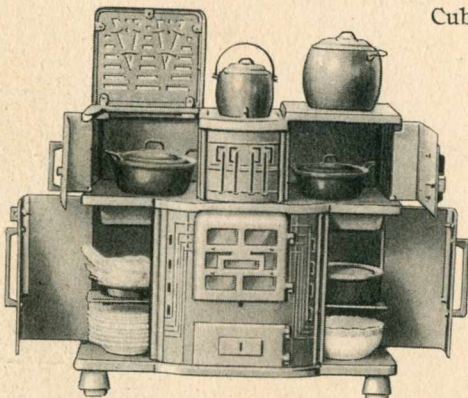

TAMINES créa, en 1936, son DEMI-MIXTE

(Brevets V. Lagneau)

(CHEMINÉE UTILITAIRE DE LUXE)

Prix avec taque de parquet :

Emaillé fr. 1.445,—

Poli-ciré 1.590,—

Laqué. 1.750,—

Cube Chauffé 225 m³

Vues des TAMINES-MIXTE

Cube chauffé 250m³

MIXTE 283 émaillé

fr. 1.485,—

Taque de parquet .. 95

Fronton 75

Chaudière (8 litres).. 205

MIXTE 383 émaillé