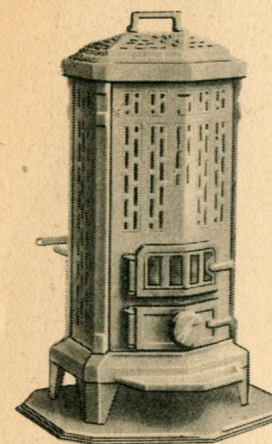

221 - 223

Rendement 90 %.

Ralenti 6 jours sans recharger
(voir page précédente certificats officiels).

Régularité surprenante.

Reprises foudroyantes.

Grille pivotante ouvrante
(décrassage facile sans poussière, sans perte de charbon).

211 à 219

201 à 207

Combustible 10/20 maigre
ou 1/4 gras d'où

ÉCONOMIE INOUIË

Solidité à toute épreuve

HYGIÈNE PROPRETÉ

BEAUTÉ

200