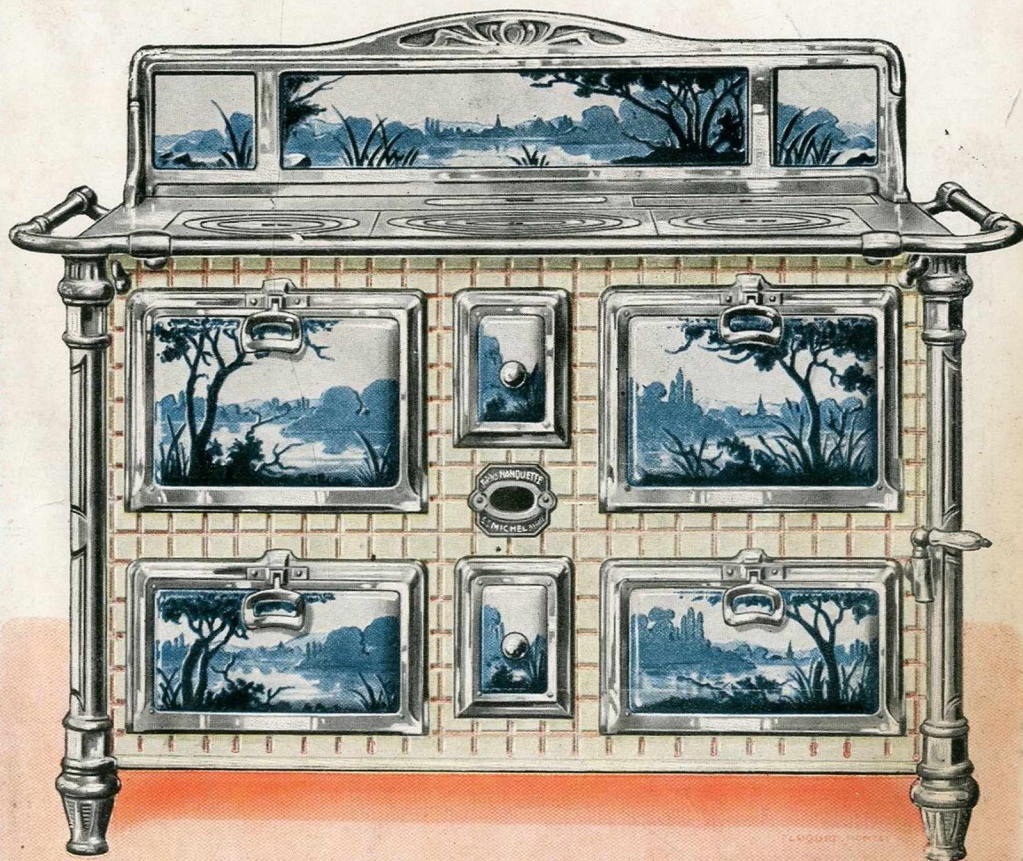

FOURNEAU "NORD" TOUT FONTE N° 174

ENTIÈREMENT ÉMAILLÉ - 2 FOURS - BARRE CONTOURNANTE ET DOSSIER
LONGUEUR 1 M. 150 - AVEC DÉCORS N° 2 LN - MODÈLE DÉPOSÉ

POÊLES NANQUETTE

CUISINIÈRES
" FAVORITE "

N^{os} 0296 A 0299