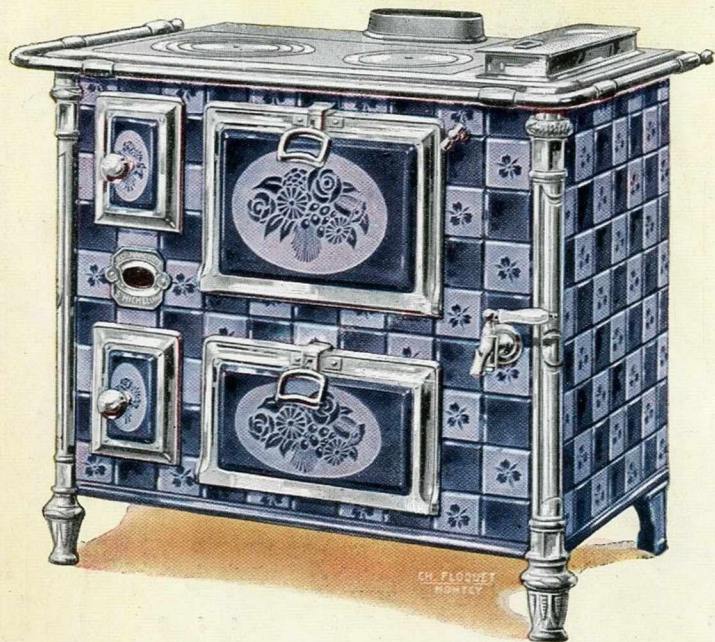

FOURNEAU "NORD" TOUT FONTE N° 174

ENTIÈREMENT ÉMAILLÉ - 2 FOURS - BARRE CONTOURNANTE ET DOSSIER
LONGUEUR 1 M. 150 - AVEC DÉCORS N° 2 LN - MODÈLE DÉPOSÉ

POÊLES NANQUETTE

CUISINIÈRES
" FAVORITE "

N^{os} 0296 A 0299

ENTIÈREMENT ÉMAILLÉES
PORTES DÉCORS " LN " N^o 1

FOURNEAUX
" NORD " TOUT FONTE

N^{os} 1162 A 1169

ENTIÈREMENT ÉMAILLÉS
DÉCORS CARREAUX MAJOLIQUES
PORTES DÉCORS " ART MODERNE
" LN " N^o 11

L'application de nos Décor Carreaux Majoliques sur fonte à nos Cuisinières et Fourneaux fonte, donne un effet esthétique comparable à celui obtenu par les carreaux céramiques appliqués sur tôle. Nos Cuisinières et Fourneaux ont de plus l'avantage d'une solidité à toute épreuve.