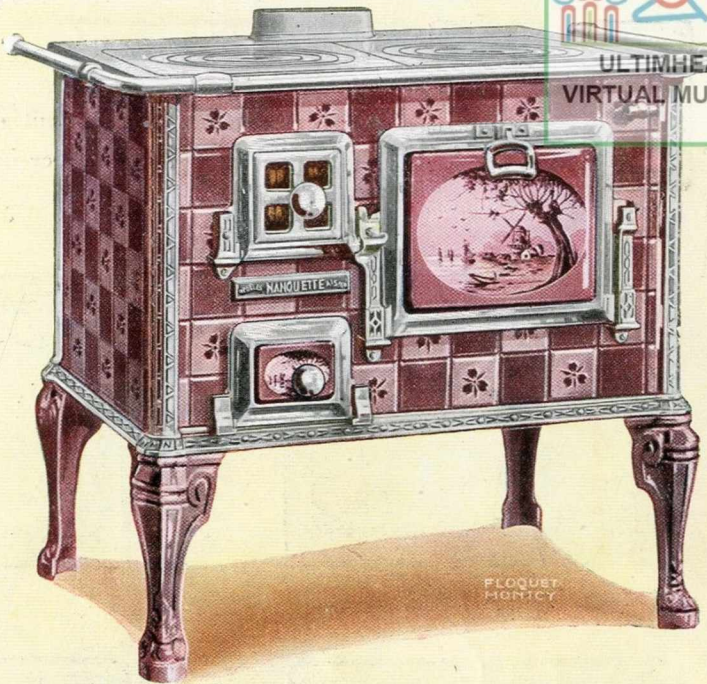

ENTIÈREMENT ÉMAILLÉES
PORTES DÉCORS " LN " N^o 1

FOURNEAUX
" NORD " TOUT FONTE

N^{os} 1162 A 1169

ENTIÈREMENT ÉMAILLÉS
DÉCORS CARREAUX MAJOLIQUES
PORTES DÉCORS " ART MODERNE
" LN " N^o 11

L'application de nos Décor Carreaux Majoliques sur fonte à nos Cuisinières et Fourneaux fonte, donne un effet esthétique comparable à celui obtenu par les carreaux céramiques appliqués sur tôle. Nos Cuisinières et Fourneaux ont de plus l'avantage d'une solidité à toute épreuve.

MODÈLES DÉPOSÉS

POÊLES NANQUETTE

CUISINIÈRES
N^{os} 1114 A 1116

ENTIÈREMENT ÉMAILLÉES
DÉCORS CARREAUX
MAJOLIQUES
PORTES DÉCORS "LN" N^o 3

FOURNEAUX
"NORD" TOUT FONTE

N^{os} 0162 A 0169

DIMENSIONS DE 0,70 A 1 MÈTRE
ENTIÈREMENT ÉMAILLÉS
PORTES DÉCORS "LN" N^o 2