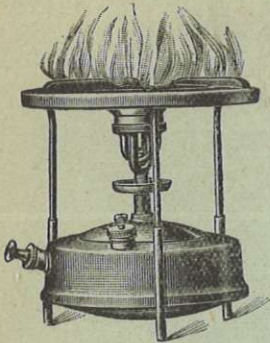

Pièces principales interchangeables avec celles des Réchauds Suédois

Capacité du Réservoir : 0 l. 800

Dimensions

Hauteur : 20% — Largeur : 19%

Poids approximatif : 1 kg.

Chaque Réchaud est entièrement démontable et livré dans une boîte carton avec un sachet de 3 aiguilles de débouchage et un mode d'emploi.

Azuréa N° 500 C, avec brûleur bruyant N° 150.. 85 fr.

— 500 D, — silencieux N° 151.. 91 fr.

Supplément pour appareil livré avec une mouillette.. 2.50

Supplément pour appareil avec bouchon étanche . . . . 4 fr.

“AZURÉA” S^{UES} 501 - 502

Les Réchauds de nos 3 Séries 500 - 501 - 502 constituent des appareils simples et robustes. Leur construction particulièrement soignée permet de garantir un usage prolongé.