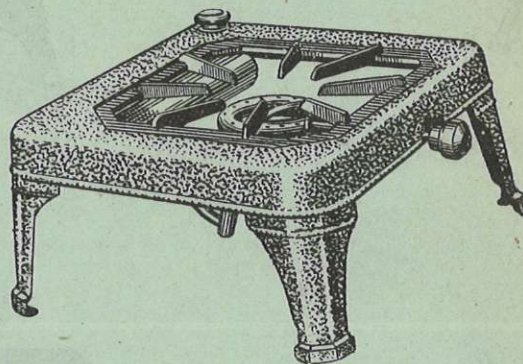

8988

HAUSSE 10 %

Modèle 1 feu N° 10

Dimensions : 27 x 27

Bâti laqué 55 fr. 00

Bâti émail vitrifié granité . . . 64 fr. 00

Modèle 2 feux N° 11 — Dimensions : 27 x 54

Bâti laqué 110 fr. 00