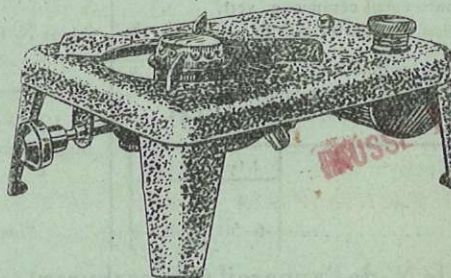

Réchaud à Alcool N° 8

Caractéristiques :

Dessus : 17 x 23

Hauteur : 10

Poids : 0 k. 700

Contenance : 4/10 de litre

Bâti en tôle d'acier embouti

Brûleur et rés. en laiton 1^{er} titre

HAUSSE 10 %

De construction robuste et d'un très bon fonctionnement cet est nettement supérieur aux articles similaires de fabrication étrangère.

Bâti laqué granité

PRIX : 43 fr.

Petit Réchaud à Alcool B. B.

Longueur : 0.20, Hauteur : 0.08

Se fait en fonte brute et en fonte émaillée

Poids : 0 k. 730

Lampe entièrement en cuivre

Consommation horaire : 100 grammes

- Avec corps feuillard laqué 8. »
- « « fonte laquée. 17. »
- « « « ém.coul. 24. »
- « « « blanc. 26. »