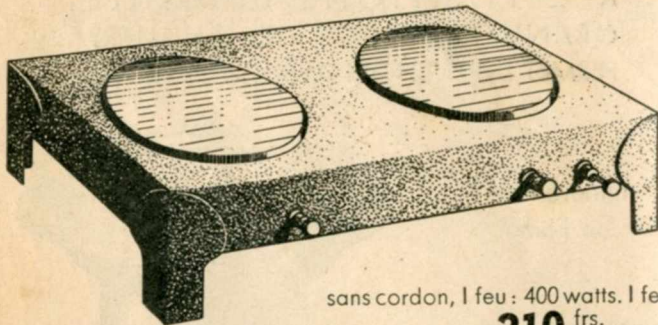

## RÉCHAUD N° 3

1 feu, 1 allure, rond (diamètre 16  $\frac{1}{2}$  m), chromé avec cordon, 400 watts, article soigné. PRIX 110 ou 220 volts **52** fr

## RÉCHAUD N° 4 et 4 bis

1 feu, 2 allures, rond (diamètre 22  $\frac{1}{2}$  m), laqué four marron, 400/800 watts, avec cordon.

N° 4 à résistances visibles. PRIX 110 ou 220 volts **90** fr.

N° 4 bis avec plaque fonte de 13  $\frac{1}{2}$  m. PRIX 110 ou 220 volts. **120** fr.