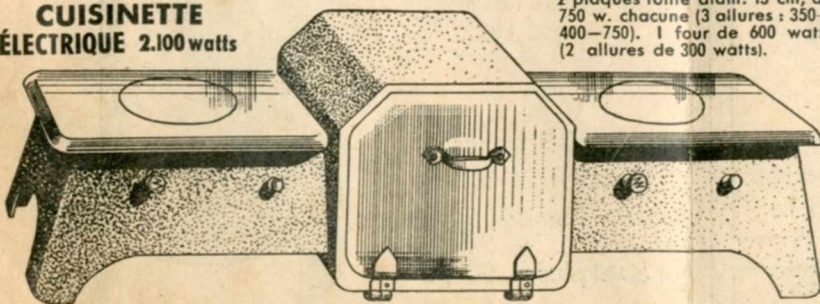

## RÉCHAUD N° 3

1 feu, 1 allure, rond (diamètre 16  $\frac{1}{2}$  m), chromé avec cordon, 400 watts, article soigné. PRIX 110 ou 220 volts **52** fr

## RÉCHAUD N° 4 et 4 bis

1 feu, 2 allures, rond (diamètre 22  $\frac{1}{2}$  m), laqué four marron, 400/800 watts, avec cordon.

N° 4 à résistances visibles. PRIX 110 ou 220 volts **90** fr.

N° 4 bis avec plaque fonte de 13  $\frac{1}{2}$  m. PRIX 110 ou 220 volts. **120** fr.

## RECHAUD N° 7

2 feux, 3 allures, rectangulaire (longueur: 39  $\frac{1}{2}$  m, largeur: 21  $\frac{1}{2}$  m), émail granité,

sans cordon, 1 feu: 400 watts. 1 feu: 400/800 watts. PRIX 110 volts **210** frs. 220 volts **220** fr.

## CUISINETTE ÉLECTRIQUE 2.100 watts

2 plaques fonte diam. 15 cm, de 750 w. chacune (3 allures: 350-400-750). 1 four de 600 watts (2 allures de 300 watts).

Dimensions: longueur 76  $\frac{1}{2}$  m; largeur, 27  $\frac{1}{2}$  m; hauteur, 18  $\frac{1}{2}$  m.  
Four: long. 28  $\frac{1}{2}$  m; larg. 19  $\frac{1}{2}$  m; haut. 17  $\frac{1}{2}$  m.