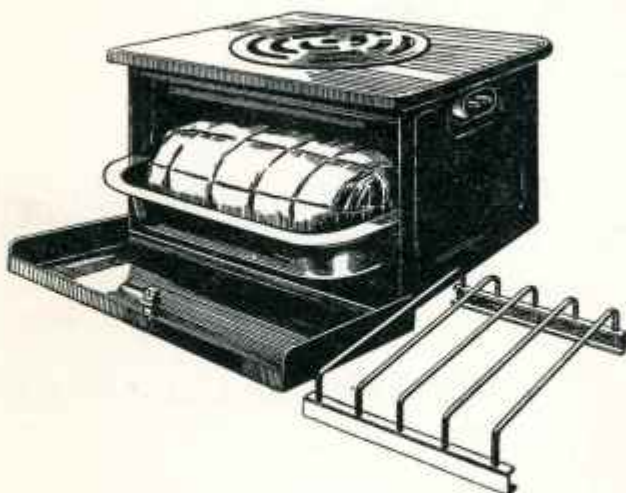

a) **RÉCHAUD FEU VISIBLE.** — Poids 0 kg 950. — Équipé d'une terre Stéatite à gorge 120. — Résistance nickel chrome à feu vif. — Puissance 450 W. — Voltage 110 ou 220 V à la demande..... 950 fr. T.P.

b) **RÉCHAUD PLAQUE ATEC.** — Poids 1 kgs 300. — Équipé d'une résistance de haute qualité noyée dans le corps Stéatite, évitant tout claquage par déversement du liquide. — Surface chauffante 120. — Puissance 550 W. — Voltage 110 ou 220 V à la demande..... 995 fr. T.P.

c) **RÉCHAUD A RÉSISTANCE BLINDÉE SOUS TUBES.** — Poids 1 kg 050. — Équipé avec résistance blindée sous tubes de haute qualité. — Puissance 480 W. — Voltage 110 ou 220 V à la demande..... 1.350 fr. T.P.

DIMENSIONS : 180×180×70 Haut.

RÉCHAUDS-FOURS PORTATIFS

■ ■ ■

Côtes d'encombrement : 320 × 240 × 170. — BATI tôle laquée au four, couleur BEIGE Série ou BLANCHE. — Dessus émaillé. — Poids : 3 kgs environ. — Puissance 900 W. — Voltage à la demande 115 ou 220 V, existent dans les 2 TYPES.