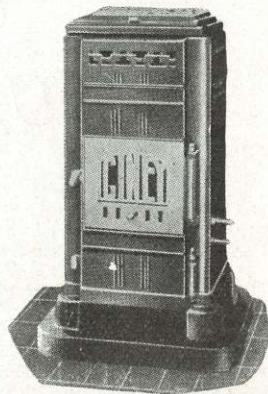

Ciney moderne