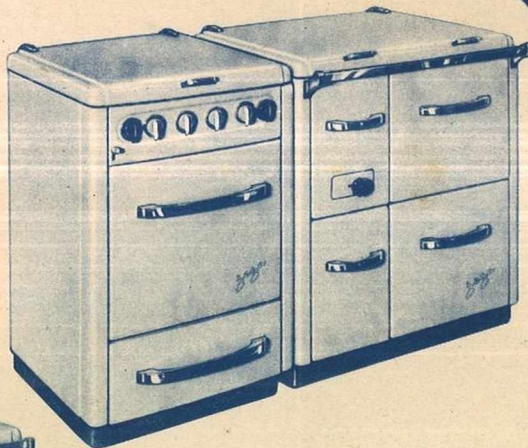

# Jega

Combinaison  
Cuisinière à tout gaz  
mod. «bloc» No. 2.036  
Cuisinière à charbon  
mod. «MERCURE» en 46 cm

Cuisinière à charbon  
mod. «SATURNE»  
en 65×56 cm ou  
en 77×56 cm

Cuisinières à charbon  
modèles «bloc»  
«Mercure» en 46×56 cm  
«Vénus» en 56×56 cm

Cuisinière à tout gaz  
modèle «bloc» No. 2.036

Combinaison  
Cuisinière à tout gaz  
mod. «bloc» No. 2.036  
Cuisinière à charbon  
mod. «SATURNE» en 77 cm

**Etablissements**  
**«JEGA» JENEWEIN & GAPP**  
S. A. R. L. au capital de Frs. 30.000.000  
ST. INGBERT - (Sarrelouis)