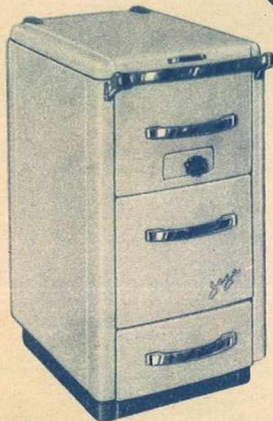

# Jega

Combinaison  
Cuisinière à tout gaz  
mod. «bloc» No. 2.036  
Cuisinière à charbon  
mod. «MERCURE» en 46 cm

Cuisinière à charbon  
mod. «SATURNE»  
en 65×56 cm ou  
en 77×56 cm

Cuisinières à charbon  
modèles «bloc»  
«Mercure» en 46×56 cm  
«Vénus» en 56×56 cm

Cuisinière à tout gaz  
modèle «bloc» No. 2.036

Combinaison  
Cuisinière à tout gaz  
mod. «bloc» No. 2.036  
Cuisinière à charbon  
mod. «SATURNE» en 77 cm

**Etablissements**  
**«JEGA» JENEWEIN & GAPP**  
S. A. R. L. au capital de Frs. 30.000.000  
ST. INGBERT - (Sarrelouis)