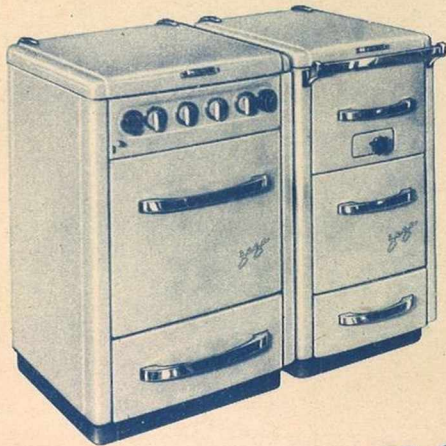

# Jega

Combinaison  
Cuisinière à tout gaz  
mod. «bloc» No. 2.036  
Cuisinière à charbon  
mod. «MERCURE» en 46 cm

Cuisinière à charbon  
mod. «SATURNE»  
en 65×56 cm ou  
en 77×56 cm

Cuisinières à charbon  
modèles «bloc»  
«Mercure» en 46×56 cm  
«Vénus» en 56×56 cm