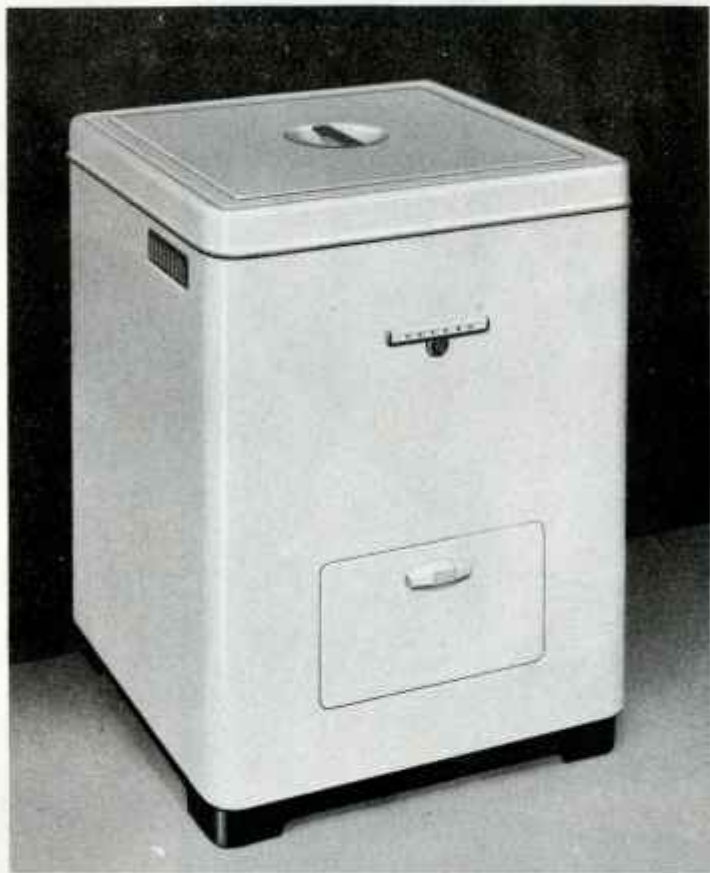

SEDEC - PARIS