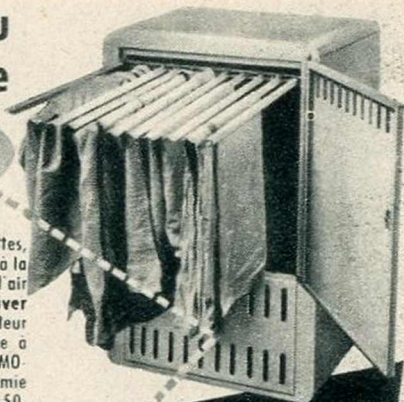

Le problème du séchage du linge

Enfin résolu

par le coffre THERMO-LINGE. Serviettes, draps, chemises (4 kgs de linge essoré à la fois) séchés par le procédé ultra rapide d'air chaud pulsé. THERMO-LINGE est aussi l'hiver un radiateur soufflant, l'été un aérateur puissant, en toutes saisons un coffre à linge. L'utilisation rationnelle de THERMO-LINGE fait de son achat une économie sérieuse. Encombrement : 0,90x0,50x0,50. Puissance 900 ou 1.500 W. Garanti un an.

4 appareils en 1
THERMO-LINGE

THERMO-LINGE JUNIOR

est un séchoir économique à circulation d'eau chaude pour couches, serviettes, culottes, draps (2 kgs de linge essoré à la fois). Très maniable (monte sur roulettes), d'un encombrement presque nul (0,90 x 0,20 x 0,60) THERMO-LINGE JUNIOR est le séchoir rêvé de la maman. Puissance 450 W. Garanti un an.