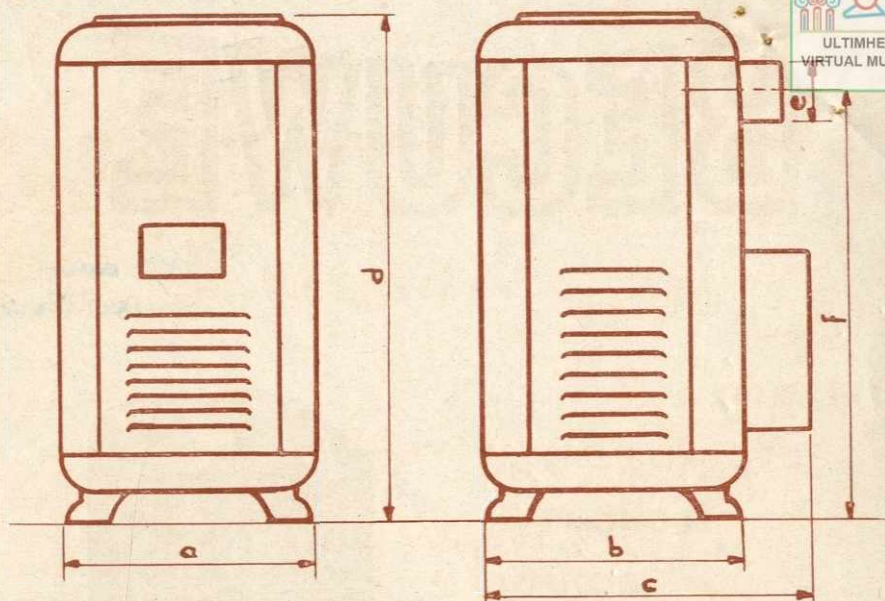

DIMENSIONS	MODÈLE 35	MODÈLE 45
a - Largeur	0,450	0,450
b - Profondeur sans réservoir ..	0,450	0,450
c - Profondeur avec réservoir ..	0,650	0,700
d - Hauteur totale	0,770	1,010
e - Diamètre de la buse	0,125	0,153
f - Distance sole-entraxe buse ..	0,610	0,825
Puissance calorifique	6000 cal.	7500 cal.
Cube chauffé	80 à 150 m ³	150 à 250 m ³
Tirage minimum	1 $\frac{m}{m}$ 2	1 $\frac{m}{m}$ 5