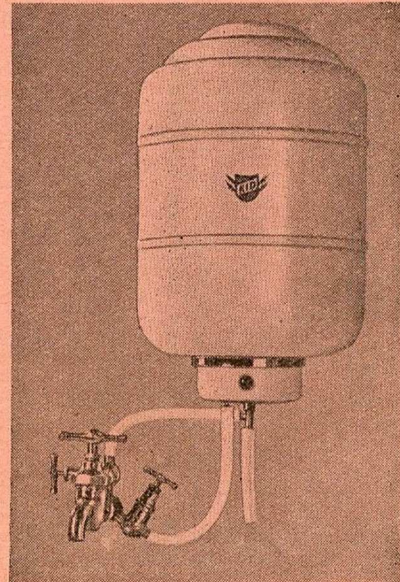

CHAUFFE EAU ÉLECTRIQUE INSTANTANÉ "KID"

Sécurité absolue : Mécanique et Thermostatique

N.F. — U.S.E. — APEL

Fonctionne sur 115/125 — 220 — 380 volts alternatif 25 ou 50 périodes ou continu.

KIDDY

KID

THERMIDOR - CROIX BLEUE

72, Champs-Élysées, PARIS-8^e

TÉLÉPHONE : BALzac 63-30

R. C Seine 323 963 B

C. C. P. Paris 9720-28

KID 5

cumulus 5 litres

GÉNÉRALITÉS

Moins d'une minute après l'ouverture du robinet, « Le Kid » fournira de l'eau chaude à débit constant et à une température voulue variant de 15 à 90° selon l'importance du débit.

Grâce au rendement très élevé : 94 %, l'appareil 125 V. 10 amp. environ fournit 30 litres d'eau chaude à 50° environ à l'heure.

Le Kid est construit en outre dans les gammes de puissances suivantes :

125 V — 20 amp. 2.500 watts	—	débit à l'heure à 50°	=	55 litres
220 V — 5 amp. 1.000 »	—	»	=	22 »
220 V — 10 amp. 2.000 »	—	»	=	44 »
220 V — 15 amp. 3.000 »	—	»	=	66 »