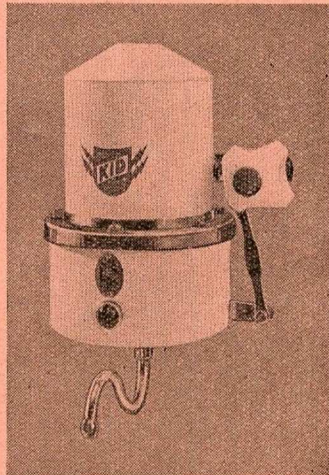

CHAUFFE EAU ÉLECTRIQUE INSTANTANÉ "KID"

Sécurité absolue : Mécanique et Thermostatique

N.F. — U.S.E. — APEL

Fonctionne sur 115/125 — 220 — 380 volts alternatif 25 ou 50 périodes ou continu.

KIDDY

KID

THERMIDOR - CROIX BLEUE

Grâce au rendement très élevé : 94 %, l'appareil 125 V. 10 amp. environ fournit 30 litres d'eau chaude à 50° environ à l'heure.

Le Kid est construit en outre dans les gammes de puissances suivantes :

125 V — 20 amp. 2.500 watts	—	débit à l'heure à 50°	=	55 litres
220 V — 5 amp. 1.000 »	—	»	=	22 »
220 V — 10 amp. 2.000 »	—	»	=	44 »
220 V — 15 amp. 3.000 »	—	»	=	66 »