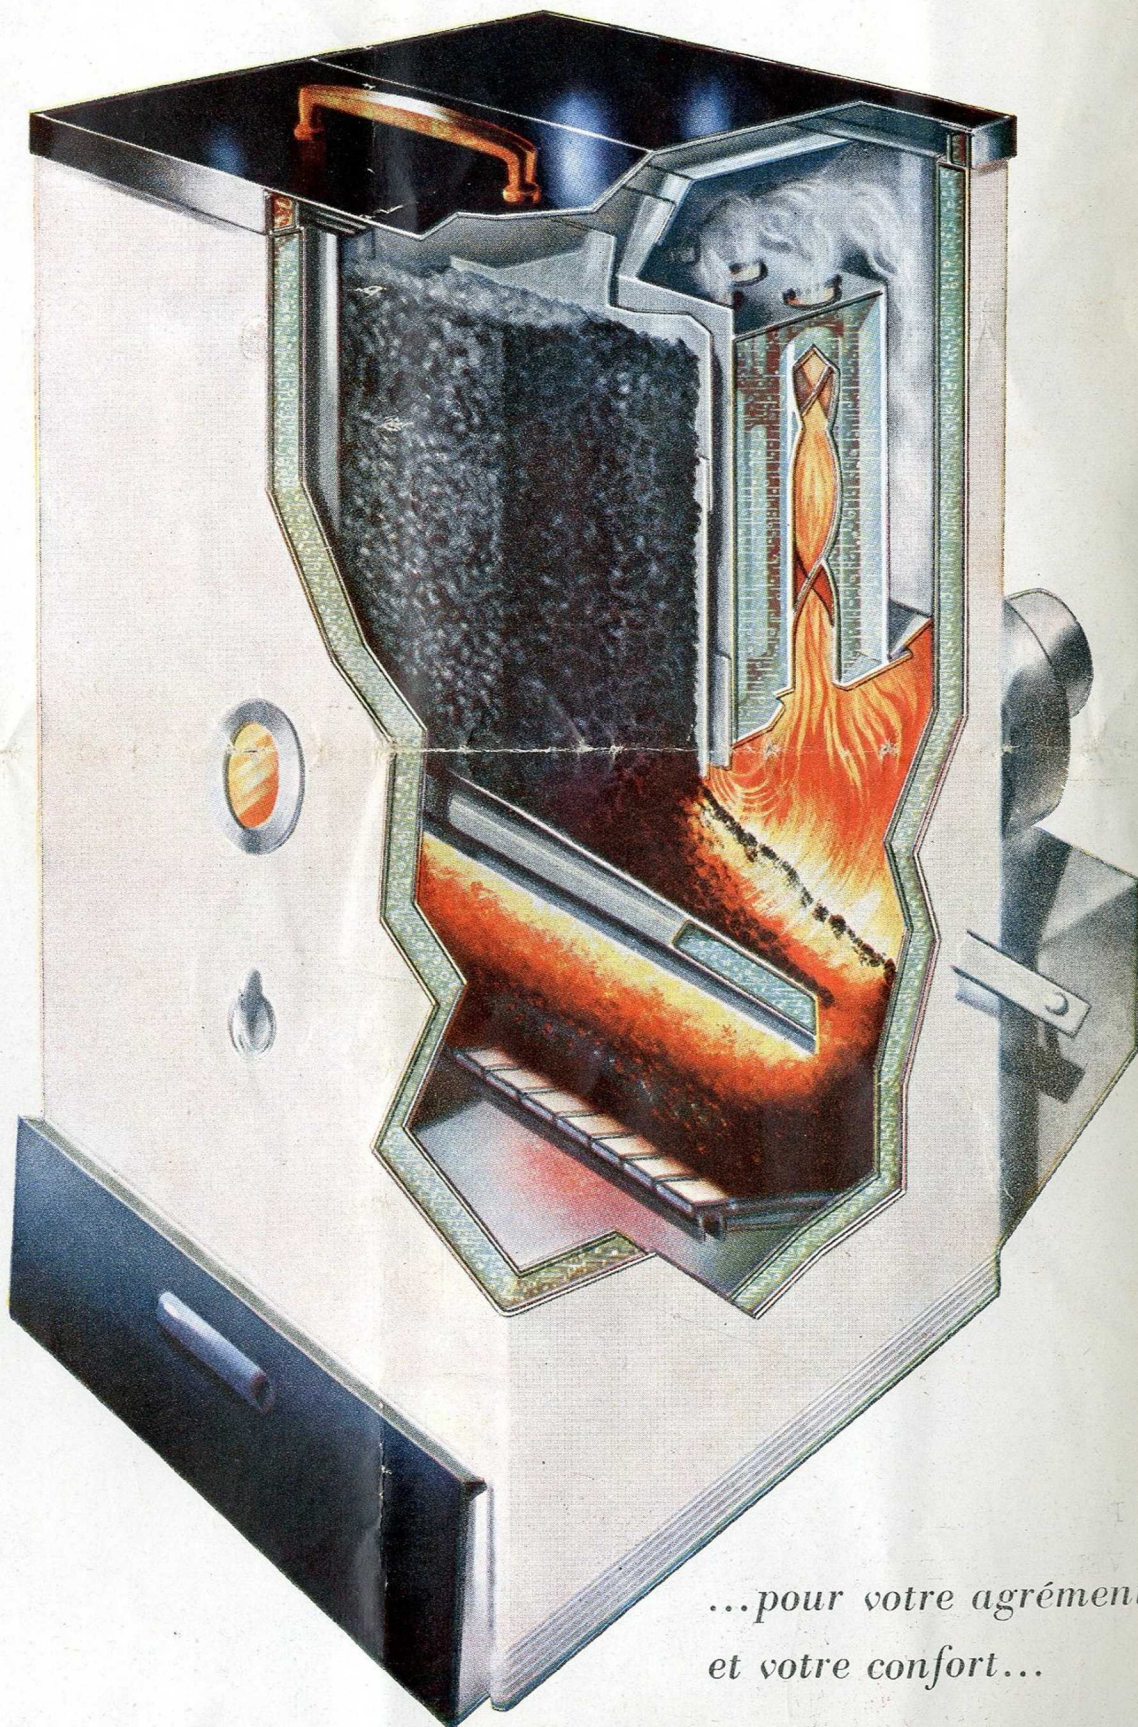

*...pour votre agrément
et votre confort...*