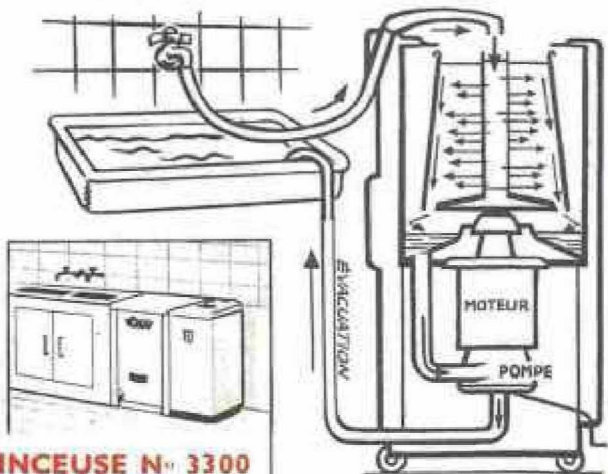

ESSOREUSE-RINCEUSE N° 3300

Four courants mono 110-220 volts

Prix : 63.500 fr.
Taxe locale en sus

FINIES, LES FATIGUES INUTILES ET... LES TACHES D'EAU SUR LE PARQUET !