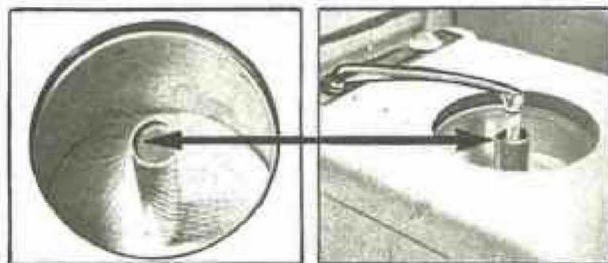

ESSOREUSE-RINCEUSE N° 3300

Four courants mono 110-220 volts

Prix : 63.500 fr.
Taxe locale en sus

FINIES, LES FATIGUES INUTILES ET... LES TACHES D'EAU SUR LE PARQUET !