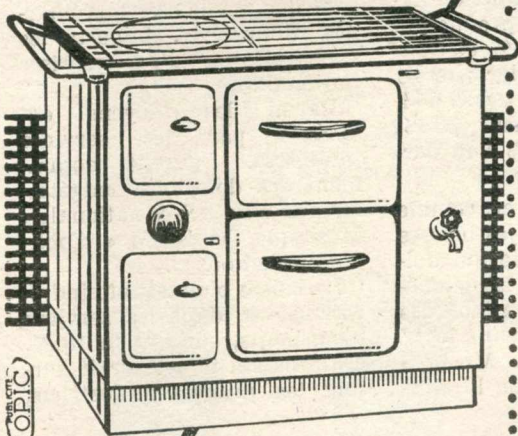

CUISINIÈRES

à feu continu

N^{os} 433, 434 avec bain-marie
N^{os} 443, 444 sans bain-marie
(en 75 cm, N^{os} 433, 443)
(en 85 cm., N^{os} 434, 444)

Modèles à faible consommation
(ralenti : 70 grs-heure)

Email absolument garanti comme pour
tous nos modèles

LES FONDERIES FRANCO-BELGES

Service commercial :

45, Av. Henri-Barbusse - BOBIGNY (S.)

*L'Ensemble
de notre
fabrication*

Cuisinières mixtes :
gaz - charbon - bois

Cuisinières domesti-
ques courantes jus-
qu'à 1 m. 25