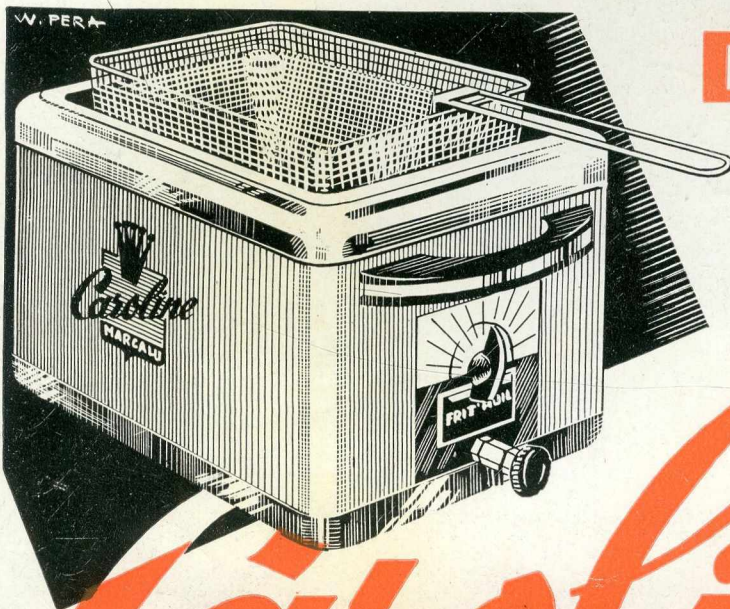

A L'AVANT-GARDE DU SUCCÈS

Présentez à votre clientèle

FRIT'HUIL

Friteuse électrique perfectionnée ; chauffage rapide par des résistances enrobées dans les parois, réglé par thermostat. Plus d'inflammation de l'huile, plus d'éclaboussures, plus d'odeurs désagréables. Récupération intégrale du bain de friture.

2 modèles : «Standard» (Email vitrifié et inox)
«Luxe» (Tout inox)

Puissance : 1.050 et 1.500 w. en 120 volts mono.
1.500 w. en 220 volts mono.

Caroline *

Le Super AUTO-CUISEUR de sécurité totale, officiellement agréé par l'AFNOR.

Modèle	Anciens prix	Nouveaux prix (après remise de 10 %)
5 litres	Fr. 9.270	Fr. 8.340
6 litres	Fr. 10.180	Fr. 9.160
9 litres	Fr. 12.000	Fr. 10.800

plus taxe locale

Le GRILL'CAROLINE dont l'éloge n'est plus à faire.