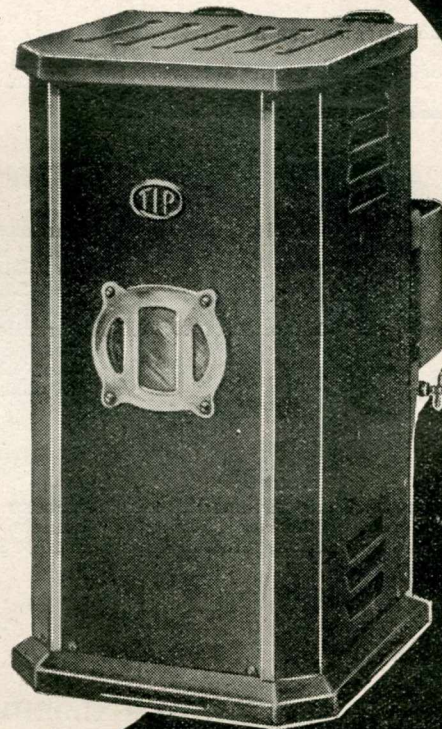

Spécialement étudié

POUR L'UTILISATION
DU FUEL DOMESTIQUE FRANÇAIS

le

POELE A MAZOUT

EN TOLE EMAILLEE

- ▶ Réglage facile
- ▶ Consommation réduite

*
L'appareil est muni d'un dispositif
de Sécurité

BREVETÉ
S.G.D.G.

MARQUE
DÉPOSÉE

LA TOLERIE INDUSTRIELLE

SOCIÉTÉ ANONYME AU CAPITAL DE 16.000.000 DE FRANCS

SIÈGE SOCIAL : 65, RUE DU CHEMIN-VERT
PARIS-XI^e TÉL. : ROQ. 68-80

LA QUINCAILLERIE MODERNE
JUILLET 1954