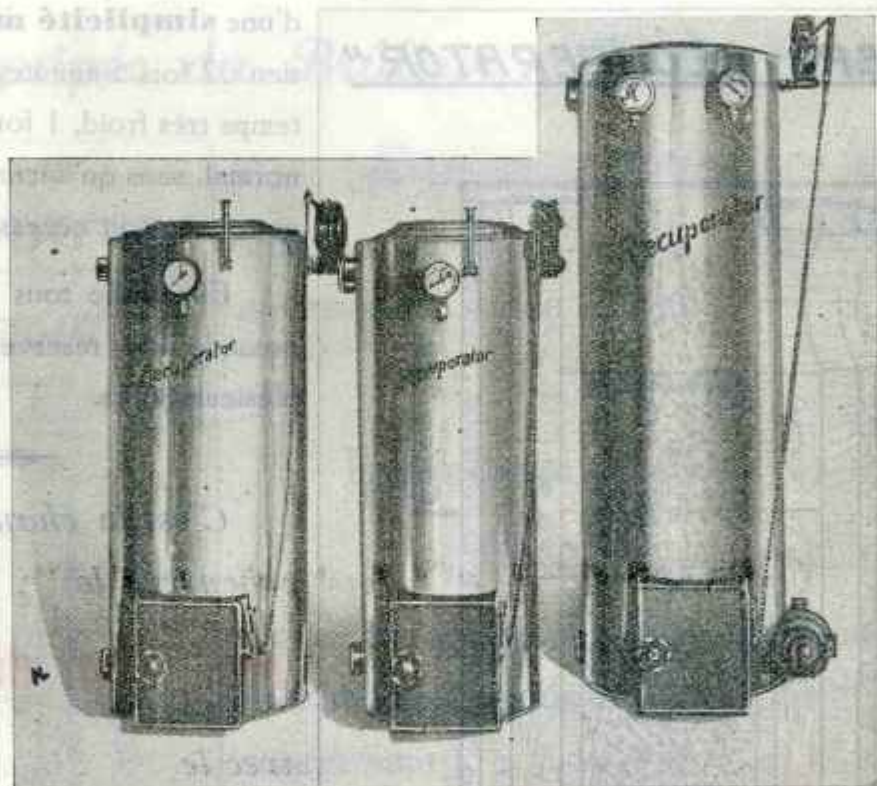

“ LA CHAUDIÈRE

RECUPERATOR ”

SOCIÉTÉ EN NOM COLLECTIF

Ateliers : Rue de Chièvres.

Bureaux et salle d'exposition : 90, Rue Haute

Tél. Péruwelz 415

BLATON (Ht)