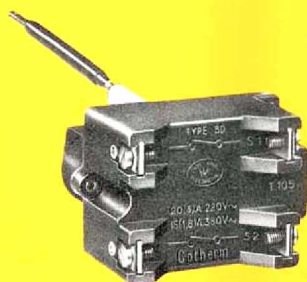

© NF Ⓢ - B.S. 3955

COTHERM S.A./B.P. 5 / 38700 LA TRONCHE-France/Tél (76) 54.01.17

Télex 980.882 F/116

D. Mareschal * IMP. H.M. LYON

THERMOSTATS JUSQU'A 30 AMPÈRES

pour

Chauffe-eau électriques
Convecteurs électriques
Chaudières à mazout, gaz et électriques
Distributeurs de boissons
Appareils grandes cuisines
Chauffage solaire
Piscines, etc.

Ⓢ NF Ⓢ - B.S. 3955 - ⚠

Bipolaire avec sécurité tripolaire 30 A.

Unipolaire 20 A.

Bipolaire 20 A.

Tripolaire 30 A.

Unipolaire 20 A.

Unipolaire avec sécurité 20 A.

Sécurité 20 A.