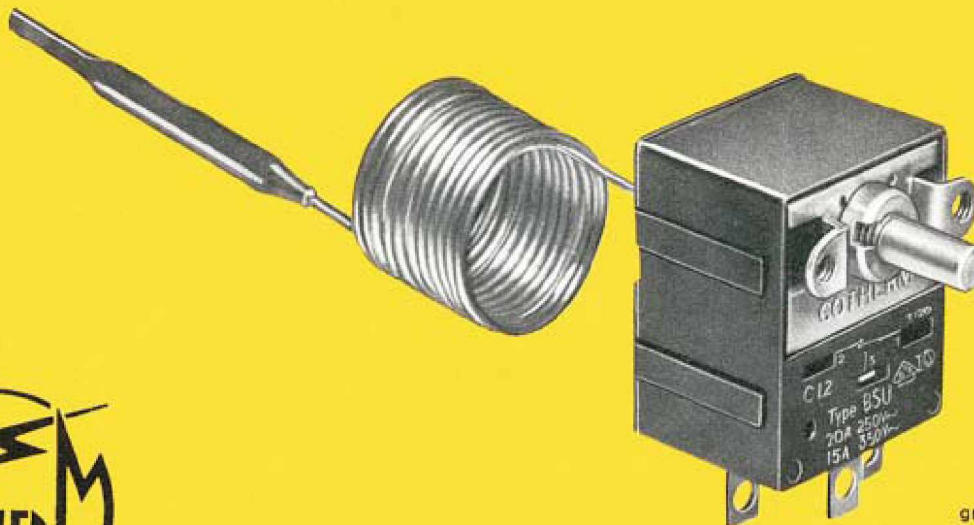

Nouveau

COTHERM

Aquastat

montage rapide et sans vis

grandeur nature

Thermostat à distance

pour chaudières

grandeur nature

Ⓢ NF Ⓢ - B.S. 3955 - ⚠

Bipolaire avec sécurité tripolaire 30 A.

Unipolaire 20 A.

Bipolaire 20 A.

Tripolaire 30 A.

Unipolaire 20 A.

Unipolaire avec sécurité 20 A.

Sécurité 20 A.