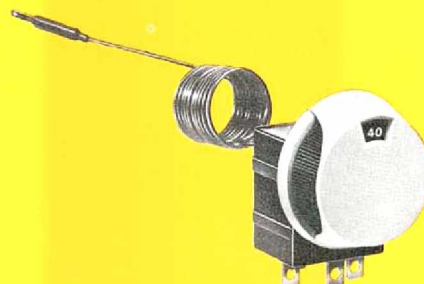

Nouveau

COTHERM

Aquastat

montage rapide et sans vis

grandeur nature

Thermostat à distance

pour chaudières

grandeur nature

Ⓢ NF Ⓢ - B.S. 3955 - ⚠

Bipolaire avec sécurité tripolaire 30 A.

Unipolaire 20 A.

Bipolaire 20 A.

Tripolaire 30 A.

Unipolaire 20 A.

Unipolaire avec sécurité 20 A.

Sécurité 20 A.