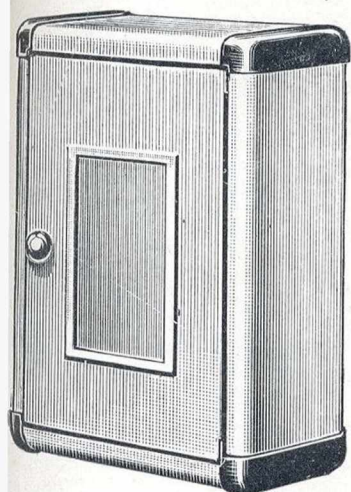

MEUBLES MÉTALLIQUES

GAMA

RADIATEUR MOBILE

à BOUTEILLE BUTANE incorporée

RAPIDITE DE CHAUFFE

PAR

RADIATION et BRASSAGE de l'AIR

13.900 F

(PRIX DÉTAIL)

ARMOIRE TOILETTE

Haut. 450 m/m

Larg. 335 m/m

Prof. 165 m/m

Glace 210 x 130

ENTIÈREMENT BLANCHE

2.090 F