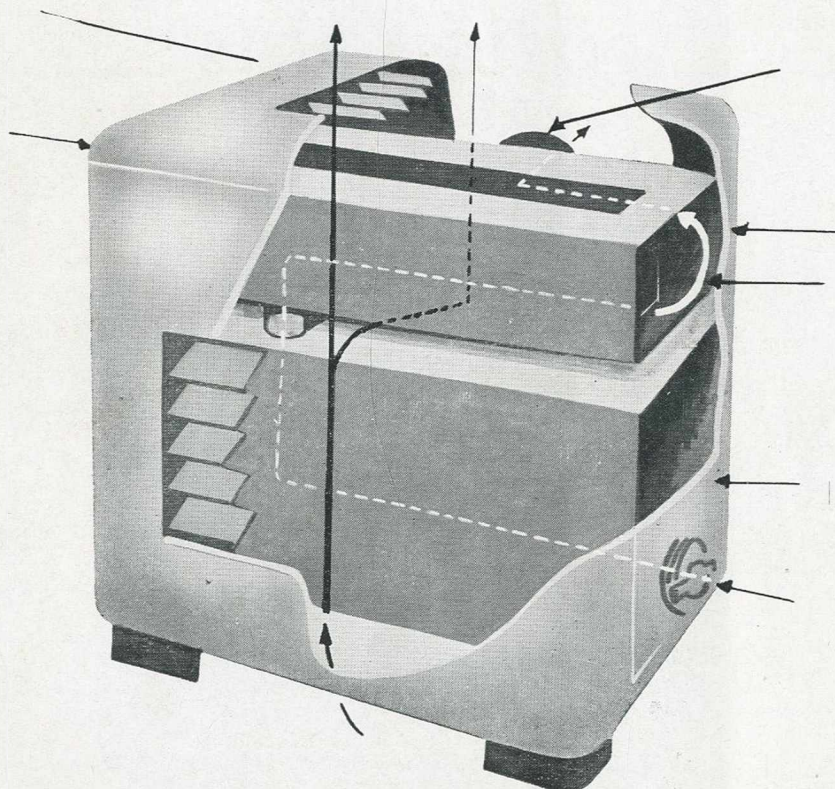

LA RÉPUTATION DU CALORIC
N'EST PLUS A FAIRE...

CALORIC

...COMME APPAREIL DE
CHAUFFAGE-CONFORT-SANTÉ

COUPE EXPLICATIVE ET DESCRIPTIVE DU CALORIC

ET DE SES PRINCIPAUX ORGANES

Réglage du tirage pour l'allumage
A l'arrière près de la buse d'évacuation, se trouve la manette de commande destinée à cet effet.

Couvercle basculant

SE LIVRE DANS
LES TEINTES
CI-DESSOUS

CASTOR
CHAMOIS
BRUN
GRIS-BLEU
AUBERGINE

A. A' sortie d'air chaud de l'appareil dans la pièce
ou le local à chauffer

A A'

Buse d'évacuation de gaz brûlés et fumées

Porte de ramonage

Récupérateurs de chaleur

Porte de chargement

Ventouse de réglage

Appel d'air froid

LONGUEUR 55 cm - HAUTEUR 55 cm - LARGEUR 35 cm

APPAREIL INCOMPARABLE ! ÉCONOMIQUE - HYGIÉNIQUE

CARACTÉRISTIQUES