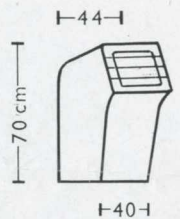

—44—
70 cm
I-40-I
poids vide 13,9 kg

et toujours la BOUTEILLE ROUGE...
ANTARGAZ dans votre Butaradiant