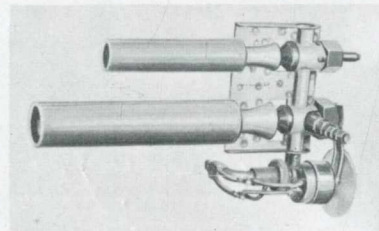

Contrôleur d'atmosphère Antargaz