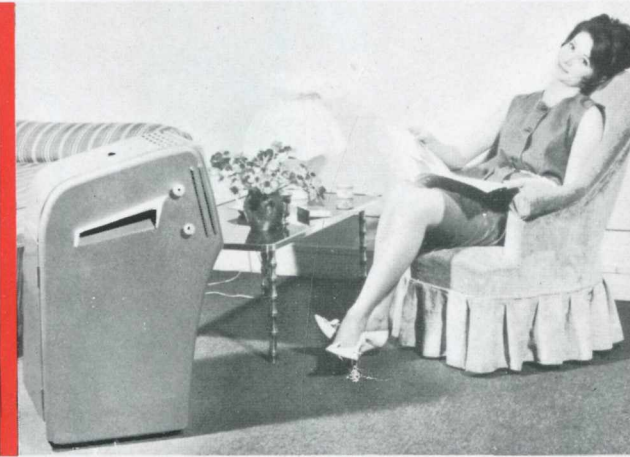

Une révolution dans le domaine du chauffage mobile !

Imité mais incomparable, BUTARADIANT ANTARGAZ est le plus sérieux des appareils français de chauffage d'appoint. Il est, dans chaque foyer, l'indispensable auxiliaire du confort.

MOBILITÉ

Monté sur quatre roulettes de caoutchouc, cet élégant petit meuble métallique peu encombrant, se conduit, d'un seul doigt, d'une pièce à l'autre pour y apporter immédiatement la plus agréable ambiance de bien être.