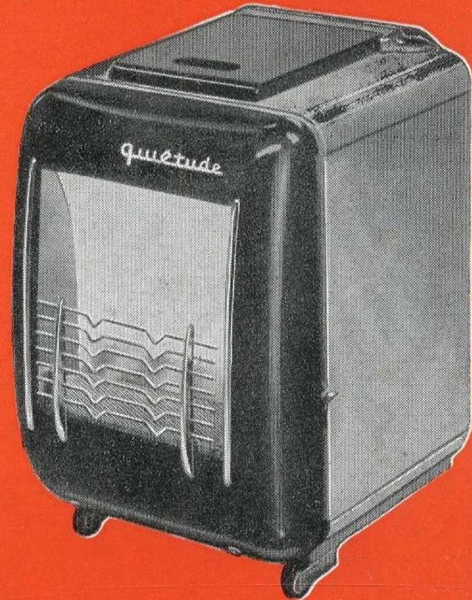

quietude

s a d e r

R. C. Cusset 57 B 101

TÉLÉPHONE VICHY 38-09

TARIF Base JUIN 60 - Série 1960-1961

DÉSIGNATION	Référence	PRIX DE L'APPAREIL EMBALLÉ	Poids en Kgs
CUISINE			
RÉCHAUD 1 feu	1 F.	48 00 n. f.	5
RÉCHAUD 2 feux	BAMBI	83 00	8
RÉCHAUD-BUFFET	RÉAL 2	170 00	30
RÉCHAUD-BUFFET	RÉAL 3	200 00	30
RÉCHAUD-FOUR	RUBIS 3	310 00	40
RÉCHAUD-FOUR	RUBIS T	340 00	40
CUISINIÈRE	EME 60	420 00	60
CUISINIÈRE	EME T	450 00	60
DESSERTER LUXE	D L	170 00	25
DESSERTER Standard	D S	140 00	24
BLOC-CUISINE	BLOC ÉMÉ 60	580 00	80
BLOC-CUISINE	BLOC ÉMÉ 60 T	610 00	80
CHAUFFAGE			
RADIATEUR Quiétude L Laqué		252 00	22
RADIATEUR Quiétude L Jaspé		262 00	22
RADIATEUR Quiétude S Laqué		210 00	21
RADIATEUR FIXE avec évacuation	Quiétude gaz		35
POËLE A BOIS	SYLVA 60	200 00	30
POËLE A BOIS	Standard	120 00	20