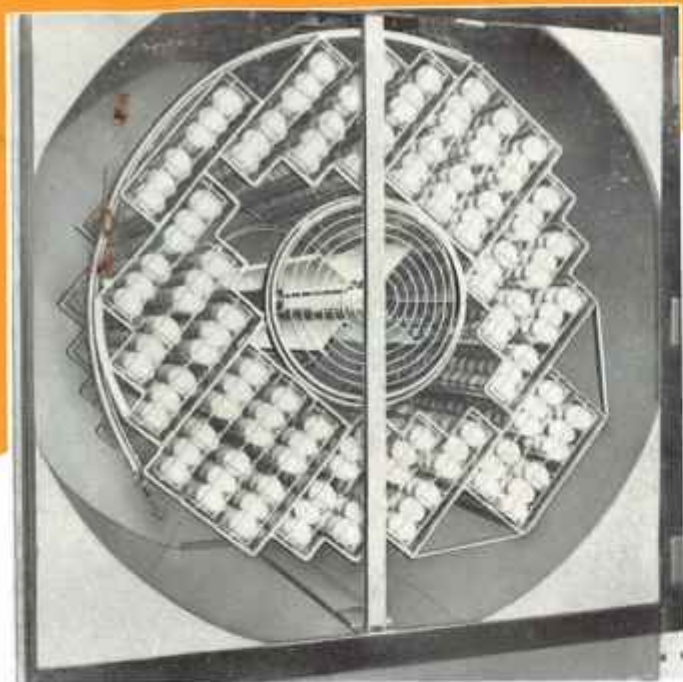

*Le Matériel avicole
du rendement record*

FELMON

ATELIERS de la VILLENEUVE
GOMETZ-LE-CHATEL
(SEINE-&-OISE)

Téléphone : 928-54-13

MAMMOUTHS FELMON

TYPE VM 

**A ACTION CENTRIFUGE
INTÉGRALE**

**PAR PULSATEUR D'AIR AXIAL
ET CHAMBRE CIRCULAIRE**

VM 13
SECTIONS DE 13.000 ŒUFS

EXTENSIBILITÉ CONTINUE

**PAR ADDITION DE SECTIONS
DU MÊME MODÈLE**

Pour cela les côtés sont entiè-
rement dégagés, tous les organes
de commande et de contrôle, y
compris retourneur, se trouvant
sur façade