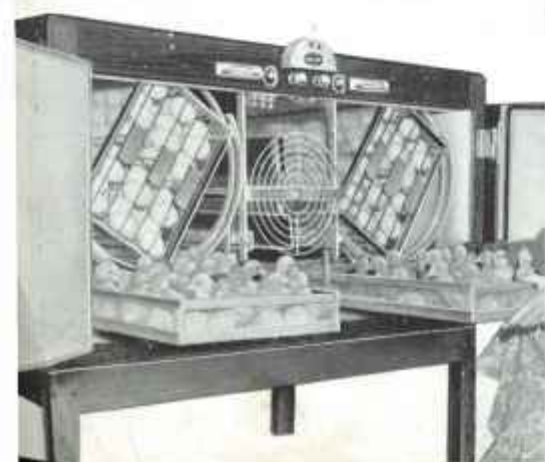

MAMMOUTHS FELMON

TYPE VM

**A ACTION CENTRIFUGE
INTÉGRALE**

**PAR PULSATEUR D'AIR AXIAL
ET CHAMBRE CIRCULAIRE**

Elimination mathématique des points
de surchauffe, zones de dépression,
déviations de filets d'air, etc...

Résultats :

**POSSIBILITÉ DE CHARGEMENT UNIQUE
DU TAMBOUR A ŒUFS**

**POURCENTAGE D'ÉCLOSION ACCRU
MEILLEURE QUALITÉ DES POUSSINS**

EXTENSIBILITÉ CONTINUE

**PAR ADDITION DE SECTIONS
DU MÊME MODÈLE**

Pour cela les côtés sont entiè-
rement dégagés, tous les organes
de commande et de contrôle, y
compris retourneur, se trouvant
sur façade

VM 1 - 920 ŒUFS

*Les incubateurs et éclosiers VM bénéficient natu-
rellement de la bien connue "Qualité FELMON"
qui ne s'est jamais démentie au cours de quarante
ans de production*

**ET DE NOMBREUX PERFECTIONNEMENTS
QUI VOUS SURPRENDRONT PAR LEUR
SIMPLICITE ET LEUR EFFICACITE**