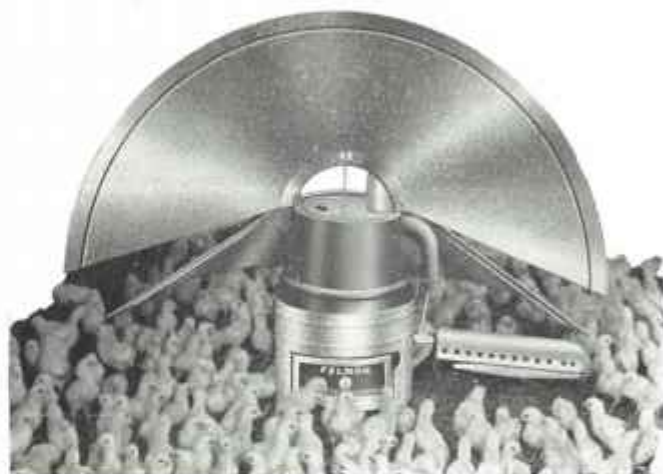

●
**LA "MULTIPLIX" EST LA SYNTHÈSE
DES RÉALISATIONS "FELMON" DANS CE
DOMAINE DEPUIS UN TIERS DE SIÈCLE**

COUVEUSES statiques type AC
A AUTO-CONDITIONNEUR D'AIR
DE 60 à 600 ŒUFS

chauffage : électrique - butane - pétrole
et mixtes

ÉLEVEUSE type HORIZONTAL
à volets relevables - 400 poussins
au chauffage central - Electrique

ÉLEVEUSE à charbon "CONFORT"
à pavillon relevable 1 m 30 et 1 m 50
à dispositif central de ventilation

ÉLEVEUSES type "UNIC"