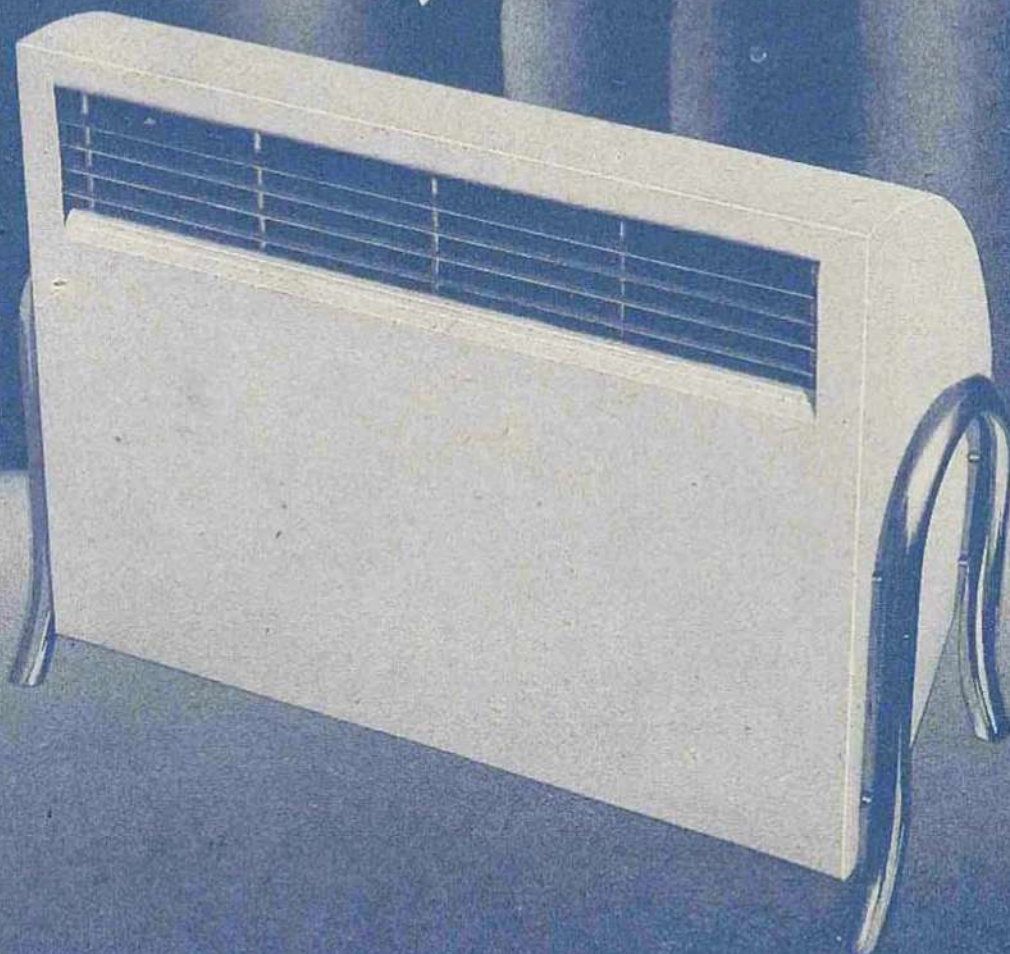

"L'automatique" L.R.

*Pas de gaspillage de courant...
Confort maximum...*

RADIATEUR ÉLECTRIQUE A RÉGLAGE AUTOMATIQUE

BREVETÉ S.G.D.G

*Une résistance inusable et incassable...
Température constante sans surveillance.*

Grâce à son THERMOSTAT réglable, faisant corps avec lui, "L'AUTOMATIQUE L.R." vous permettra de maintenir la pièce à chauffer à la TEMPÉRATURE EXACTE que vous aurez CHOISIE (modifiable à tout moment par un simple bouton), d'une façon absolument CONSTANTE, quelles que soient l'importance et la rapidité des variations de la température extérieure.

Dimensions :

Longueur	67 c/m
Profondeur	28 c/m
Hauteur	52 c/m

Les résistances de chauffe de "L'AUTOMATIQUE L.R.", blindées, à faible charge calorifique et à très grande surface d'échange, sont INUSABLES et INCASSABLES. Elles sont conçues pour travailler à **BASSE TEMPÉRATURE**, ce qui évite le dessèchement de l'air ainsi que la carbonisation des poussières et procure un élément supplémentaire de **CONFORT** et d'**HYGIÈNE**.