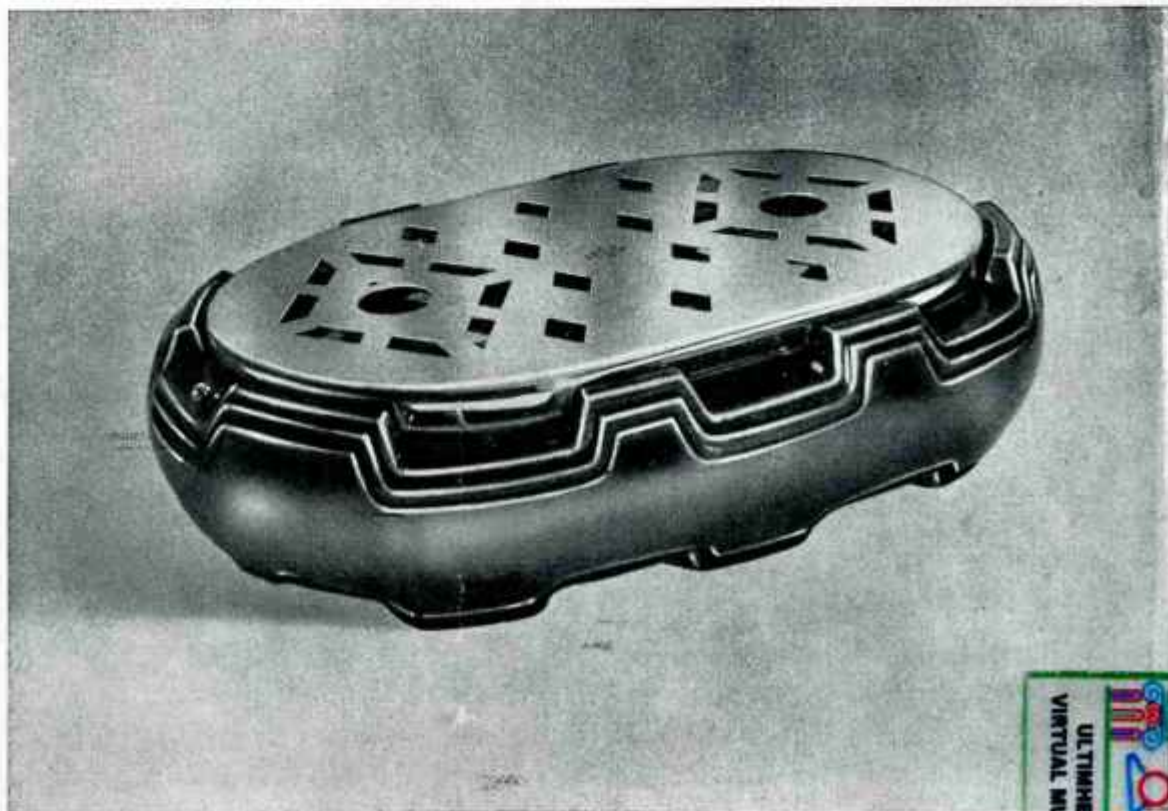

Couvercle métal  
nickelé.

**Eteignoirs  
Automatiques**  
supprimant  
toute émanation.

Référence N° 502

Chauffe-plat  
deux brûleurs.  
Boîtier acier  
émaille teinte  
ivoire.  
Couvercle, pieds  
polignes  
duralumin poli  
**Eteignoirs  
Automatiques**  
supprimant  
toute émanation

Référence N° 805

Chauffe-plat  
boîtier céramique  
teinte variées  
rouge, verte, etc

Couvercle cuivre  
ou laiton poli,  
à un brûleur  
"VESTA"

**Eteignoir  
Automatique**

Référence N° 808

Chauffe-plat  
boîtier céramique  
teintes variées  
rouge, verte, etc...

Couvercle cuivre  
ou laiton poli  
à deux brûleurs  
"VESTA"

**Eteignoirs  
Automatiques**

Référence N° 800

Chauffe-plat deux brûleurs  
Boîtier verre - Couvercle métal nickelé.  
**Éteignoirs Automatiques.**