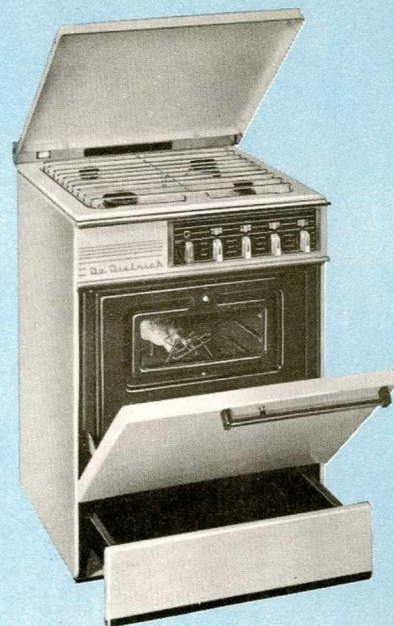

N° 3945

Dans le cadre d'accords interprofessionnels,
**des conditions particulières peuvent être
consenties à l'occasion de la campagne
changement de gaz.**

Pour tous renseignements, veuillez vous adresser à votre revendeur.

DE DIETRICH & CIE S. A. au capital de 18.480.000 F.

R.C. Strasbourg 54 B 59 - R.P. Bas-Rhin 184 - 67-NIEDERBRONN
Téléphone : 09-00-03

PARIS : 2, Rue de Léningrad (8e)
DÉPÔT : 124, Rue d'Aubervilliers (19e)

Magasin d'exposition : 9-11, avenue Delcassé (8e)