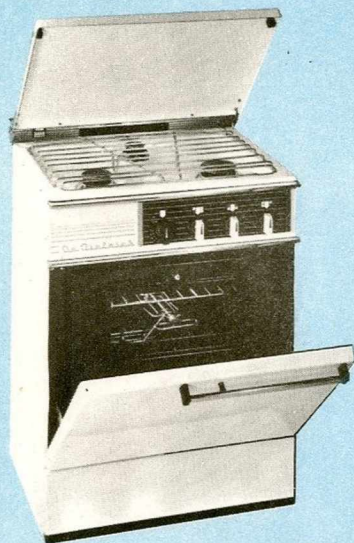

de la période de

profitez
changement de gaz
pour vous équiper moderne

DE DIETRICH

vous offre les derniers
perfectionnements
en matière de cuisinières :

PLÉIADE tous gaz 3 feux, n° 3930 et 3935,
brûleurs à flamme auto-stabilisée

encombrement réduit, grand four à thermostat, table de travail étanche, (double porte à hublot, éclairage automatique du four, modèle 3935 seulement).

PLÉIADE tous gaz 4 feux, n° 3940 et 3945,
brûleurs à flamme auto-stabilisée

Grand four calorifugé à thermostat, grilloir rayonnant distinct, parois émaillées amovibles, tiroir à casserolier silencieux (double porte à hublot, éclairage automatique du four, dispositif de sécurité par thermo-éléments, tourne broche adaptable). Ces appareils vous apportent toute sécurité, et tout confort. Ils allient une technique d'avant-garde à la tradition de qualité DE DIETRICH

C'est, pour vous, une garantie de satisfaction absolue.

N° 3935