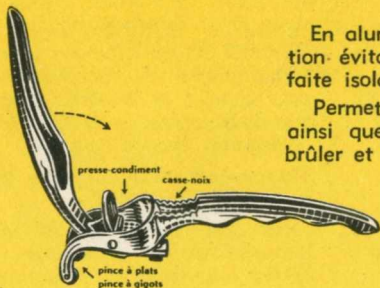

La Pince Ménagère

En aluminium fondu, avec patins de protection évitant les rayures et assurant une parfaite isolation thermique.

Permet de saisir les **PLATS " CUISOR "**, ainsi que tous les ustensiles chauds sans se brûler et sans salir de torchons.

Sert également pour
CASSER les noix, amandes, crustacés
PRESSER ail, persil et tous condiments
TENIR les gigots