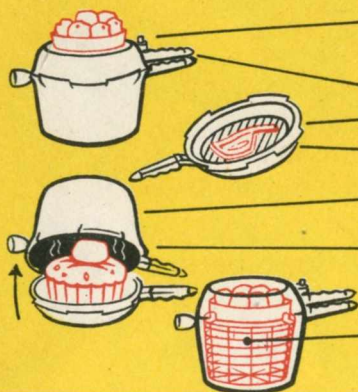

MODELE « A » — 110 volts — 10 ampères.

— Dimensions d'encombrement (galeries comprises) : L. = 48 cm., l. = 32 cm., h. = 30 cm., permettant, par exemple, la cuisson de **deux poulets**.

MODELE « B » — 220 volts — 7,5 ampères.

— Mêmes dimensions.

GRAND MODELE « C » — 220 volts — 10,5 ampères.

— Dimensions d'encombrement : L. = 68 cm., l. = 32 cm., h. = 30 cm., permettant, par exemple, la cuisson de **3 ou 4 poulets**.

**LES QUATRE
BROCHETTES SATELLITES**
dispositif adaptable Bté S.G.D.G.

Indispensables pour : Brochettes de rognons, foie, mouton, etc...
Les saucisses et petits gibiers (alouettes, grives, etc...)

L'Auto-Cuiseur Universel

CUISOR

ECONOMISE PLUS DE 80 % DE VOTRE TEMPS ET DE VOTRE ARGENT
et réunit **8 APPAREILS en UN SEUL** pour le prix d'**UN SEUL**