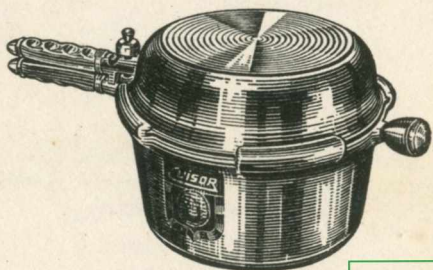

1 LA COCOTTE qui cuit tout en quelques **MINUTES**

Son couvercle plat rainuré est :

2 UN RECHAUFFEUR

3 UN GRIL cuisant sans gras

4 UNE POELE qui n'attache pas

Retournée sur son couvercle, c'est :

5 UN FOUR A VOUTE parfait économique et portatif

6 UN APPAREIL A YAOURT

C'est aussi :

7 UN STERILISATEUR

8 UN SYSTEME permettant la cuisson de plusieurs mets à la fois par 3 accessoires intérieurs

Mieux que moins chère

LA COCOTTE CUISOR EST GRATUITE

...par rapport aux autres systèmes, puisqu'elle est remboursée par tous ces appareils qu'elle fournit en plus.

MODELE COURANT - N° 13 - 9 $\frac{1}{2}$ litres utilisables. Contenance correspondant aux appareils ordinaires habituellement vendus pour 13 litres.

GRAND MODELE - N° 16 - 12 $\frac{1}{2}$ litres utilisables. Contenance correspondant aux appareils ordinaires, habituellement vendus pour 16 litres.