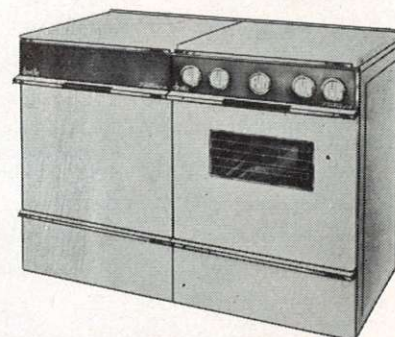

Pour tous besoins = solution DEVILLE-MAZOUT

4 poêles d'appartement de 100 à 500 m³

"CLEO" 9421

"NIKKI" 9431

"MONICA" 9441 et 9451

3 cuisinières mazout 55-72 et 85 cm
2 cuisinières gaz, brûleurs à flamme autostabilisée

SYNTHÉSIA 9632 et 9642

SYNTHÉSIA 9612 + GAZ 5573

sans hublot 5574

2 GÉNÉRATEURS D'AIR CHAUD 4 CHAUDIÈRES DE CHAUFFAGE 3 POÊLES D'ATELIER
14 et 19000 calories CENTRAL 10, 15, 20, 25000 calo. 300, 500, 700 m³