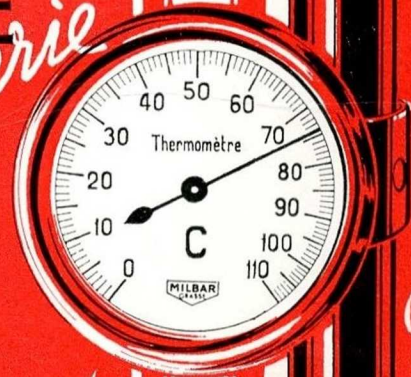

THERMOMÈTRE DE PRÉCISION

pour tuyauterie

sur votre chaudière

dans votre usine

dans votre appartement

MILBAR