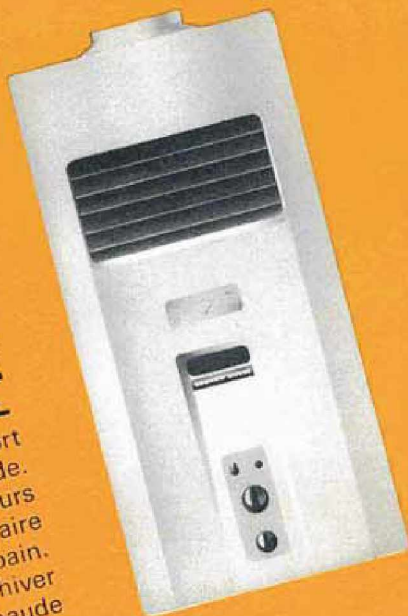

SOCIÉTÉ GÉNÉRALE DE FONDERIE

8, PLACE D'ÉNA - PARIS 16

Tel. : KLÉber 34-00 - 44-30

R. C. Seine 54 B 3289

une
nouvelle
notion
de confort

de conception entièrement nouvelle :
appareillage incorporé,
esthétique nette,
simplicité de pose et d'utilisation,
la nouvelle chaudière murale
SAUNIER DUVAL
Channée

se charge à elle seule de votre confort
chauffage central et eau chaude.
elle peut alimenter jusqu'à huit radiateurs
et fournir l'eau chaude sanitaire
pour la cuisine et la salle de bain.
un inverseur été-hiver
permet la production d'eau chaude
indépendamment du chauffage central.