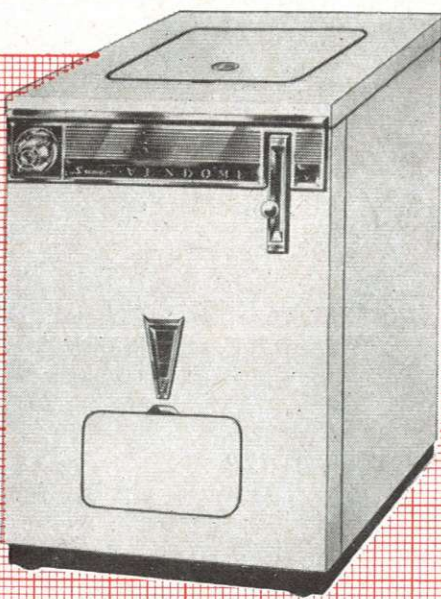

vous aussi faites confiance à

VENDOME

la marque qui monte

la seule machine à laver à essorage progressif et contrôlé

V 61 (lave 5 kg 5) H. 800 L. 550 P. 600
 V 41 (lave 4 kg 5) H. 800 L. 465 P. 600
 Habillage moderne. Technique éprouvée. Aucune manipulation de linge. Carrosserie en tôle d'acier émaillée vitrifiée. Tambour horizontal à deux paliers. Variateur de vitesse (breveté)

1961

1960

1959

Une gamme complète et homogène de réfrigérateurs de grande classe. 6 modèles de 125 à 326 litres. Esthétique fonctionnelle. Présentation très soignée. Aménagement rationnel. Circuit frigorifique garanti 5 ans.