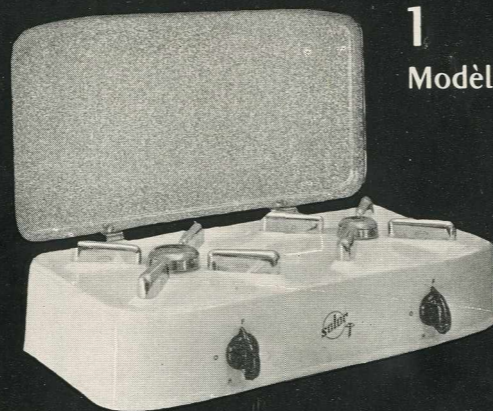

2
Modèle 200

CUISINIÈRES

— A GAZ
— ÉLECTRIQUES
— OU MIXTES

MODÈLES	DIMENSIONS	FEUX
1 100	Largeur . . . 55 cm. Hauteur . . . 150 cm. Profondeur 30 cm.	2 feux
2 200	Largeur . . . 55 cm. Hauteur . . . 80 cm. Profondeur 46 cm.	2 feux - 1 grillade, 1 four avec thermostat (39 x 25 x 32 cm)
3 408	Largeur . . . 110 cm. Hauteur . . . 80 cm. Profondeur 58 cm.	8 feux - 1 grillade, 1 chauffe-plat, 2 fours avec thermostats (39 x 25 x 46 cm)
4 10	Largeur . . . 37 cm. Hauteur . . . 80 cm. Profondeur 58 cm.	Cuisinière à charbon à feu continu à haute capacité de chauffe.
5 400	Largeur . . . 55 cm. Hauteur . . . 80 cm. Profondeur 58 cm.	4 feux - 1 grillade, 1 four avec thermostat (39 x 25 x 46 cm)
6 204	Largeur . . . 110 cm. Hauteur . . . 80 cm. Profondeur 46 cm.	4 feux - 1 grillade, 1 chauffe-plat, 2 fours avec thermostats (39 x 25 x 32 cm)
7 410*	Largeur . . . 92 cm. Hauteur . . . 80 cm. Profondeur 58 cm.	4 feux - 1 grillade, 1 four avec thermostat (39 x 25 x 46 cm)

* La 410, est une cuisinière mixte : gaz et charbon

Toutes les cuisinières SOLOR sont munies de couvercle table, et possèdent un four automatique. Elles fonctionnent toutes soit à l'électricité, au gaz de ville ou au gaz Butane.

SOLOR

FABRICATION SUISSE

1
Modèle 100