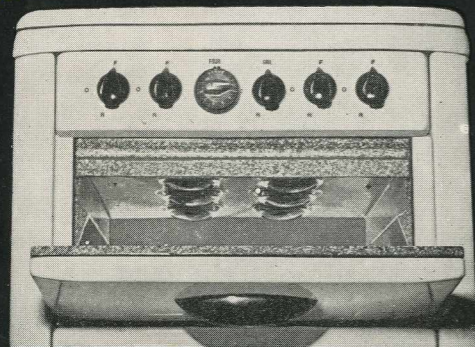

# Solor

A

Coupe du brûleur et du régulateur de pression. Système breveté

B

Grillade équipée des brûleurs infra-rouge.

FABRICATION SUISSE

La marque "SOLOR" étant couverte en France par une antériorité, nous vous prions de ne pas écrire "SOLOR" au lieu de "SOLOR".

## CE QU'EST LA CUISINIÈRE "SOLOR"

La cuisinière "SOLOR" est la première à être équipée d'une table de travail en forme de bac de conception toute nouvelle. Des supports en métal inoxydable, brillant, qui ne se décolorent pas, remplacent, les grilles noires amovibles et difficiles à nettoyer. Si le liquide déborde du récipient au feu, il est retenu, et ne peut pénétrer à l'intérieur de la cuisinière. **Le nettoyage est réduit au strict minimum** : un simple coup de chiffon, sans rien démonter, et la table de travail est propre.

La grillade "SOLOR" est la seule équipée à brûleurs **infra-rouge** qui travaillent sans inertie, en moins de 15 secondes, une température de 700° est atteinte.

Son four très spacieux (largeur : 39 cm - profondeur : 46 cm hauteur : 25 cm) muni d'un brûleur circulaire qui assure une répartition parfaite de la chaleur, entièrement calorifugé et son thermostat de température conçu sur le principe de la dilatation des liquides, donne une plus grande sensibilité et une haute précision, qui en font un four **intégralement automatique.**

\* La 410, est une cuisinière mixte : gaz et charbon

Toutes les cuisinières SOLOR sont munies de couvercle table, et possèdent un four automatique. Elles fonctionnent toutes soit à l'électricité, au gaz de ville ou au gaz Butane.