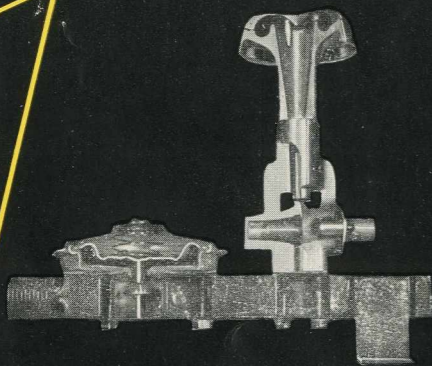

# Solor

A

Coupe du brûleur et du régulateur de pression. Système breveté

B

Grillade équipée des brûleurs infra-rouge.

FABRICATION SUISSE

La marque "SOLOR" étant couverte en France par une antériorité, nous vous prions de ne pas écrire "SOLOR" au lieu de "SOLOR".

## CE QU'EST LA CUISINIÈRE "SOLOR"

La cuisinière "SOLOR" est la première à être équipée d'une table de travail en forme de bac de conception toute nouvelle. Des supports en métal inoxydable, brillant, qui ne se décolorent pas, remplacent, les grilles noires amovibles et difficiles à nettoyer. Si le liquide déborde du récipient au feu, il est retenu, et ne peut pénétrer à l'intérieur de la cuisinière. **Le nettoyage est réduit au strict minimum** : un simple coup de chiffon, sans rien démonter, et la table de travail est propre.