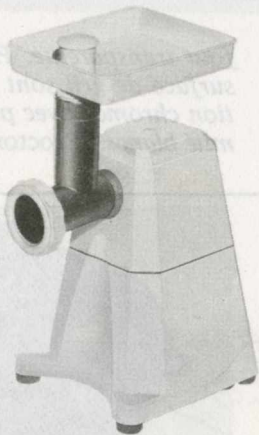

HACHOIR OLYMPIC

AGENCE MAILLE 76102

Un hachoir semi-professionnel robuste (moteur puissant de 400 W) et de fort rendement. Position haute permettant un grand récipient. Prix intéressant. Accessoire adaptable : 3 cônes inox pour fromage râpé et crudité.