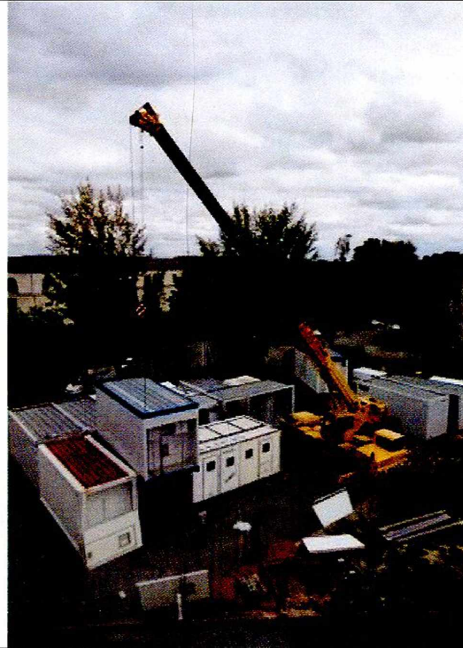

300 route de Strasbourg - CS 80268
Les Echets - 01 702 MIRIBEL Cedex - France
R.C.BOURG 399 754 506 00018 - APE 7729Z
N° Intracommunautaire FR 53 399 754 506

Tél.: 04 72 26 22 28
Fax: 04 72 26 22 34
Email: location@illico-france.fr
Site: www.illico-france.fr