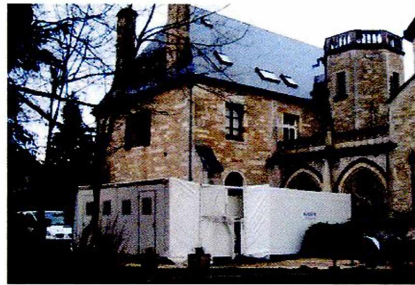

300 route de Strasbourg - CS 80268
Les Echets - 01 702 MIRIBEL Cedex - France
R.C.BOURG 399 754 506 00018 - APE 7729Z
N° Intracommunautaire FR 53 399 754 506

Tél.: 04 72 26 22 28
Fax: 04 72 26 22 34
Email: location@illico-france.fr
Site: www.illico-france.fr